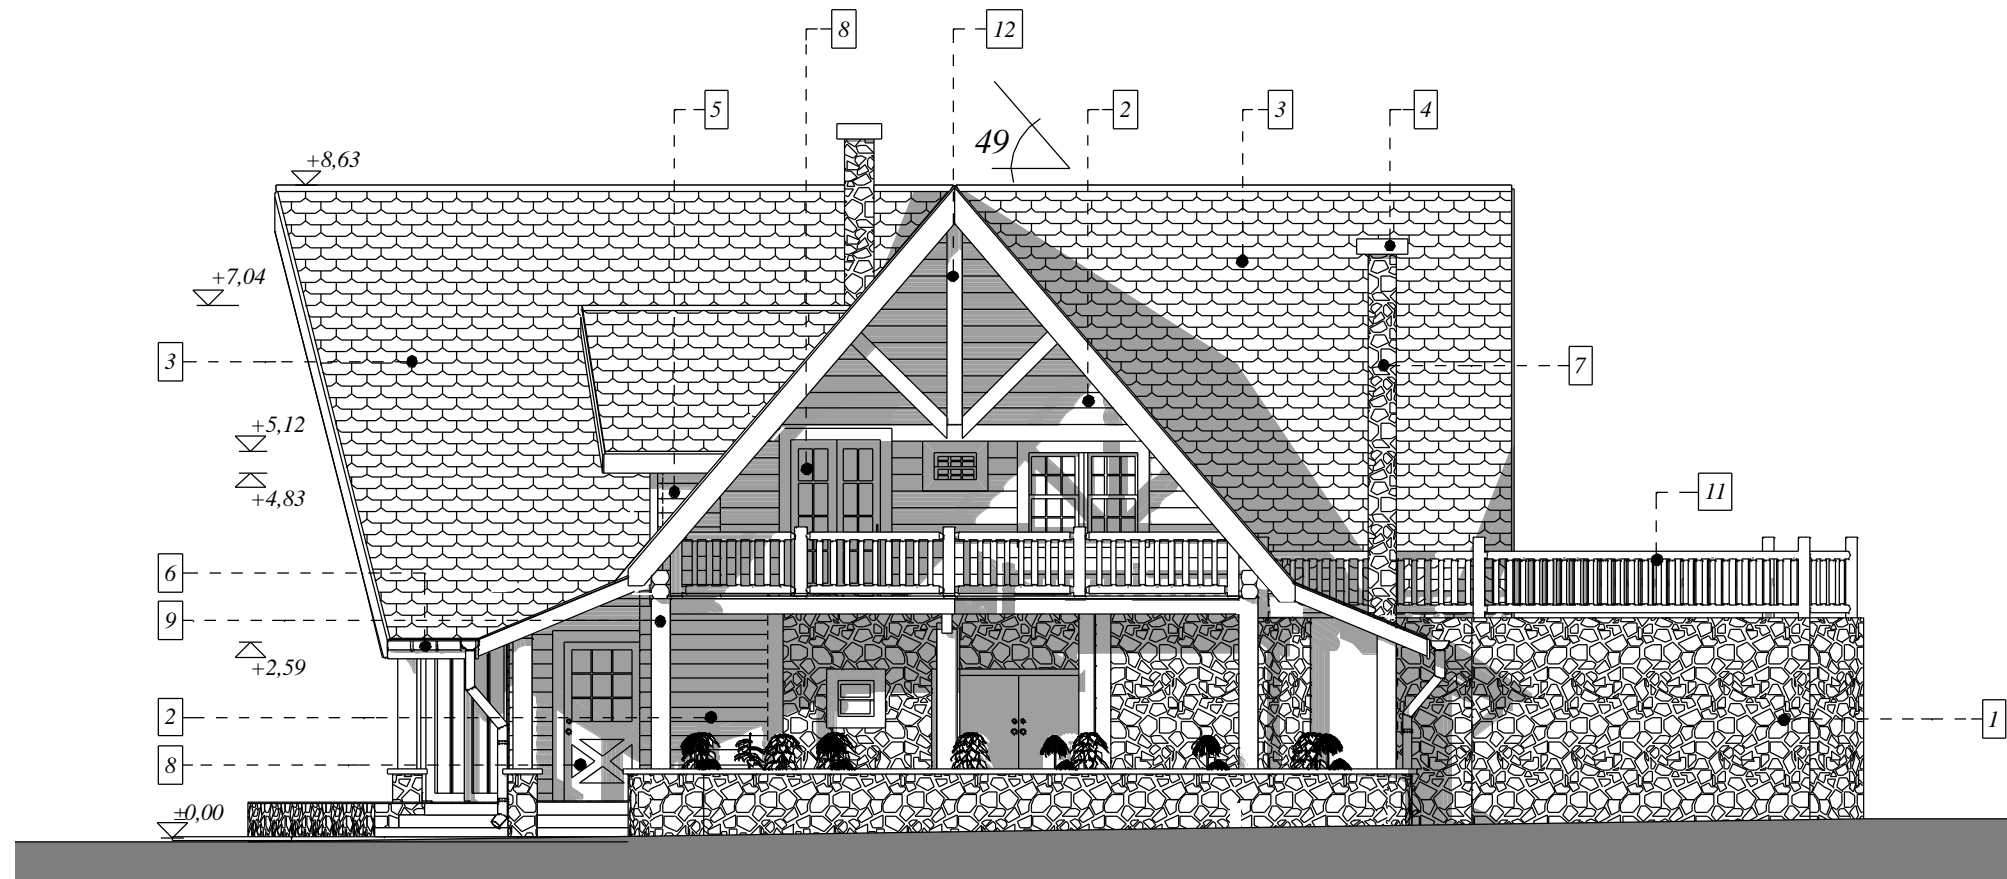

HOMLOKZATOK M=1:100

Északi Homlokzat M=1:100

- JELMAGYARÁZAT:
- 1: LÁBAZATI KŐBURKOLAT
 - 2: RÖNKFAL XYLADÉCOR FESTÉSSEL
 - 3: BRAMAC CSERÉPFEDÉS
 - 4: MŰKŐ FEDKŐELEM
 - 5: RÖNKDESZKAFAL XYLADÉCOR FESTÉSSEL
 - 6: PREFALZ ERESZCSATORNA
 - 7: KŐ KÉMÉNYBURKOLAT
 - 8: VETTER NYÍLÁSZÁRÓ
 - 9: 25CM ÁTM. FA OSZLOP
 - 10: 25CM ÁTM. KÖNYÖKFA
 - 11: FA SZERKEZETŰ KORLÁT
 - 12: FA SZERKEZETŰ OROMZATDÍSZEK

Nyugati Homlokzat M=1:100