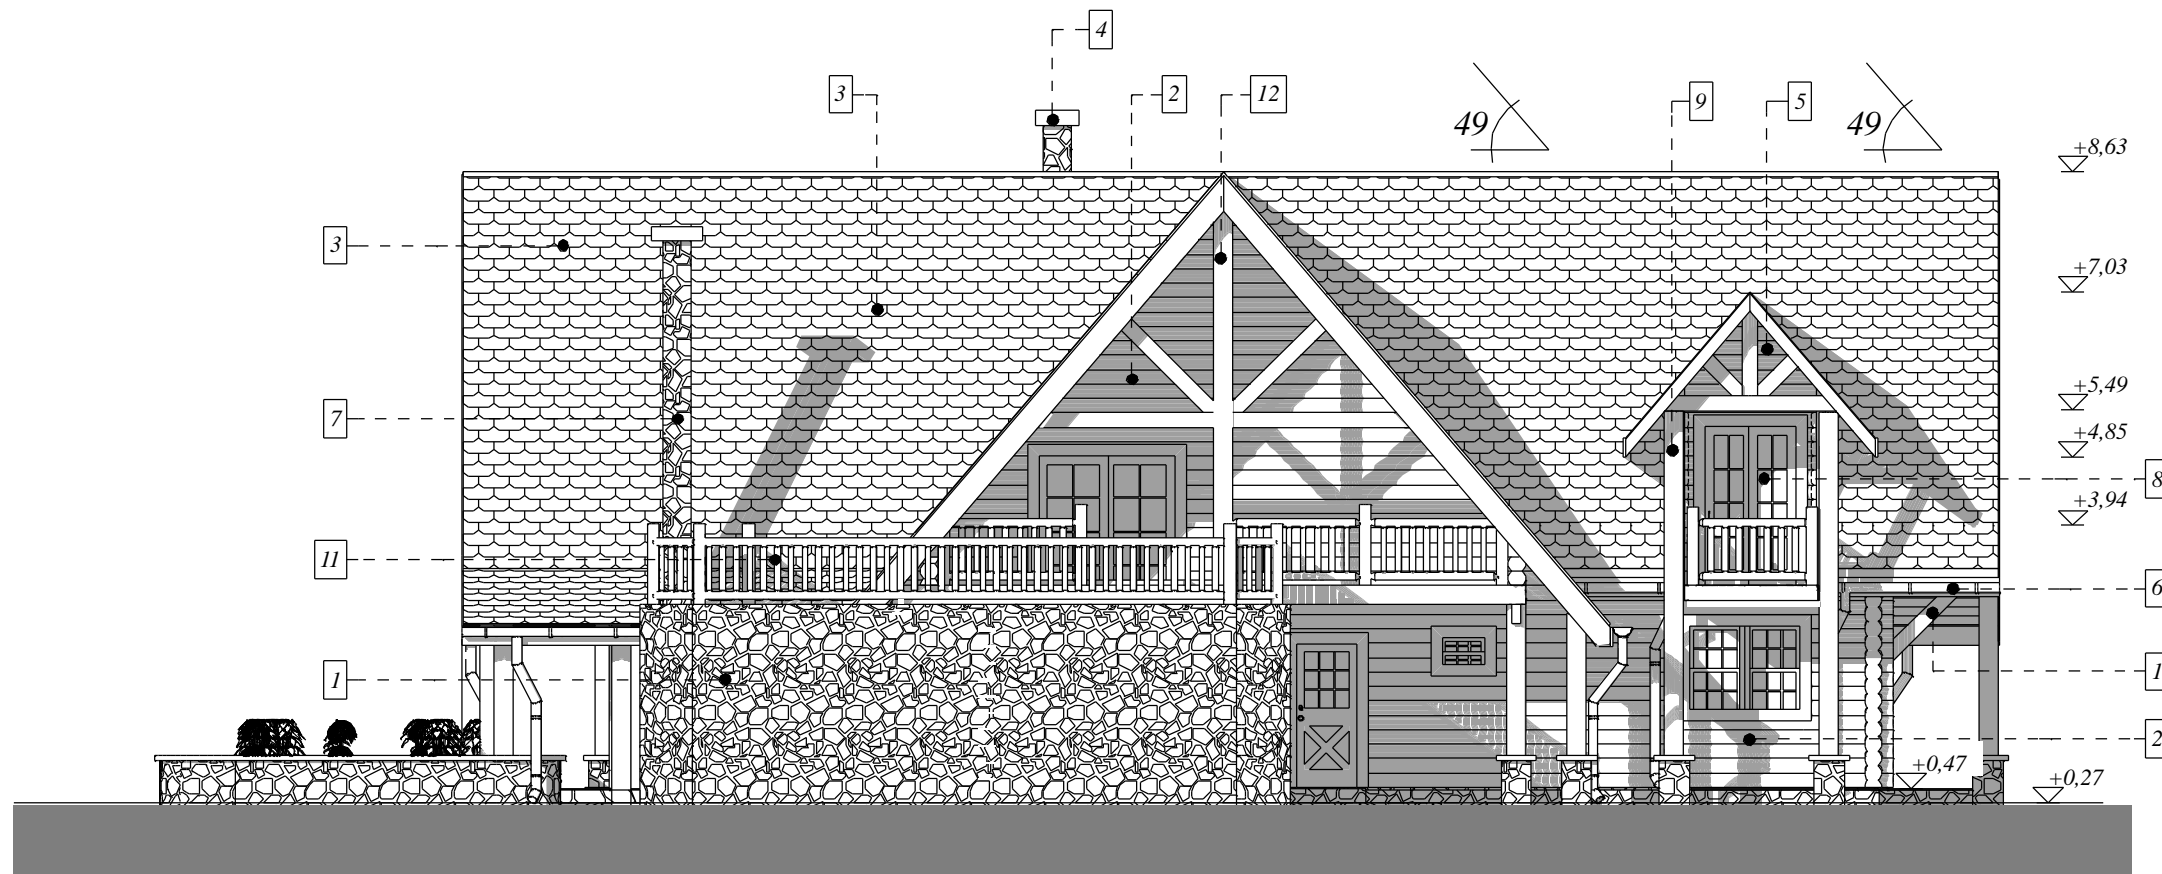

HOMLOKZATOK M=1:100

Északi Homlokzat M=1:100

- JELMAGYARÁZAT:
- 1: LÁBAZATI KŐBURKOLAT
 - 2: RÖNKFAL XYLADÉCOR FESTÉSSEL
 - 3: BRAMAC CSERÉPFEDÉS
 - 4: MŰKŐ FEDKŐELEM
 - 5: RÖNKDESZKAFAL XYLADÉCOR FESTÉSSEL
 - 6: PREFALZ ERESZCSATORNA
 - 7: KŐ KÉMÉNYBURKOLAT
 - 8: VETTER NYÍLÁSZÁRÓ
 - 9: 25CM ÁTM. FA OSZLOP
 - 10: 25CM ÁTM. KÖNYÖKFA
 - 11: FA SZERKEZETŰ KORLÁT
 - 12: FA SZERKEZETŰ OROMZATDÍSZEK

Nyugati Homlokzat M=1:100