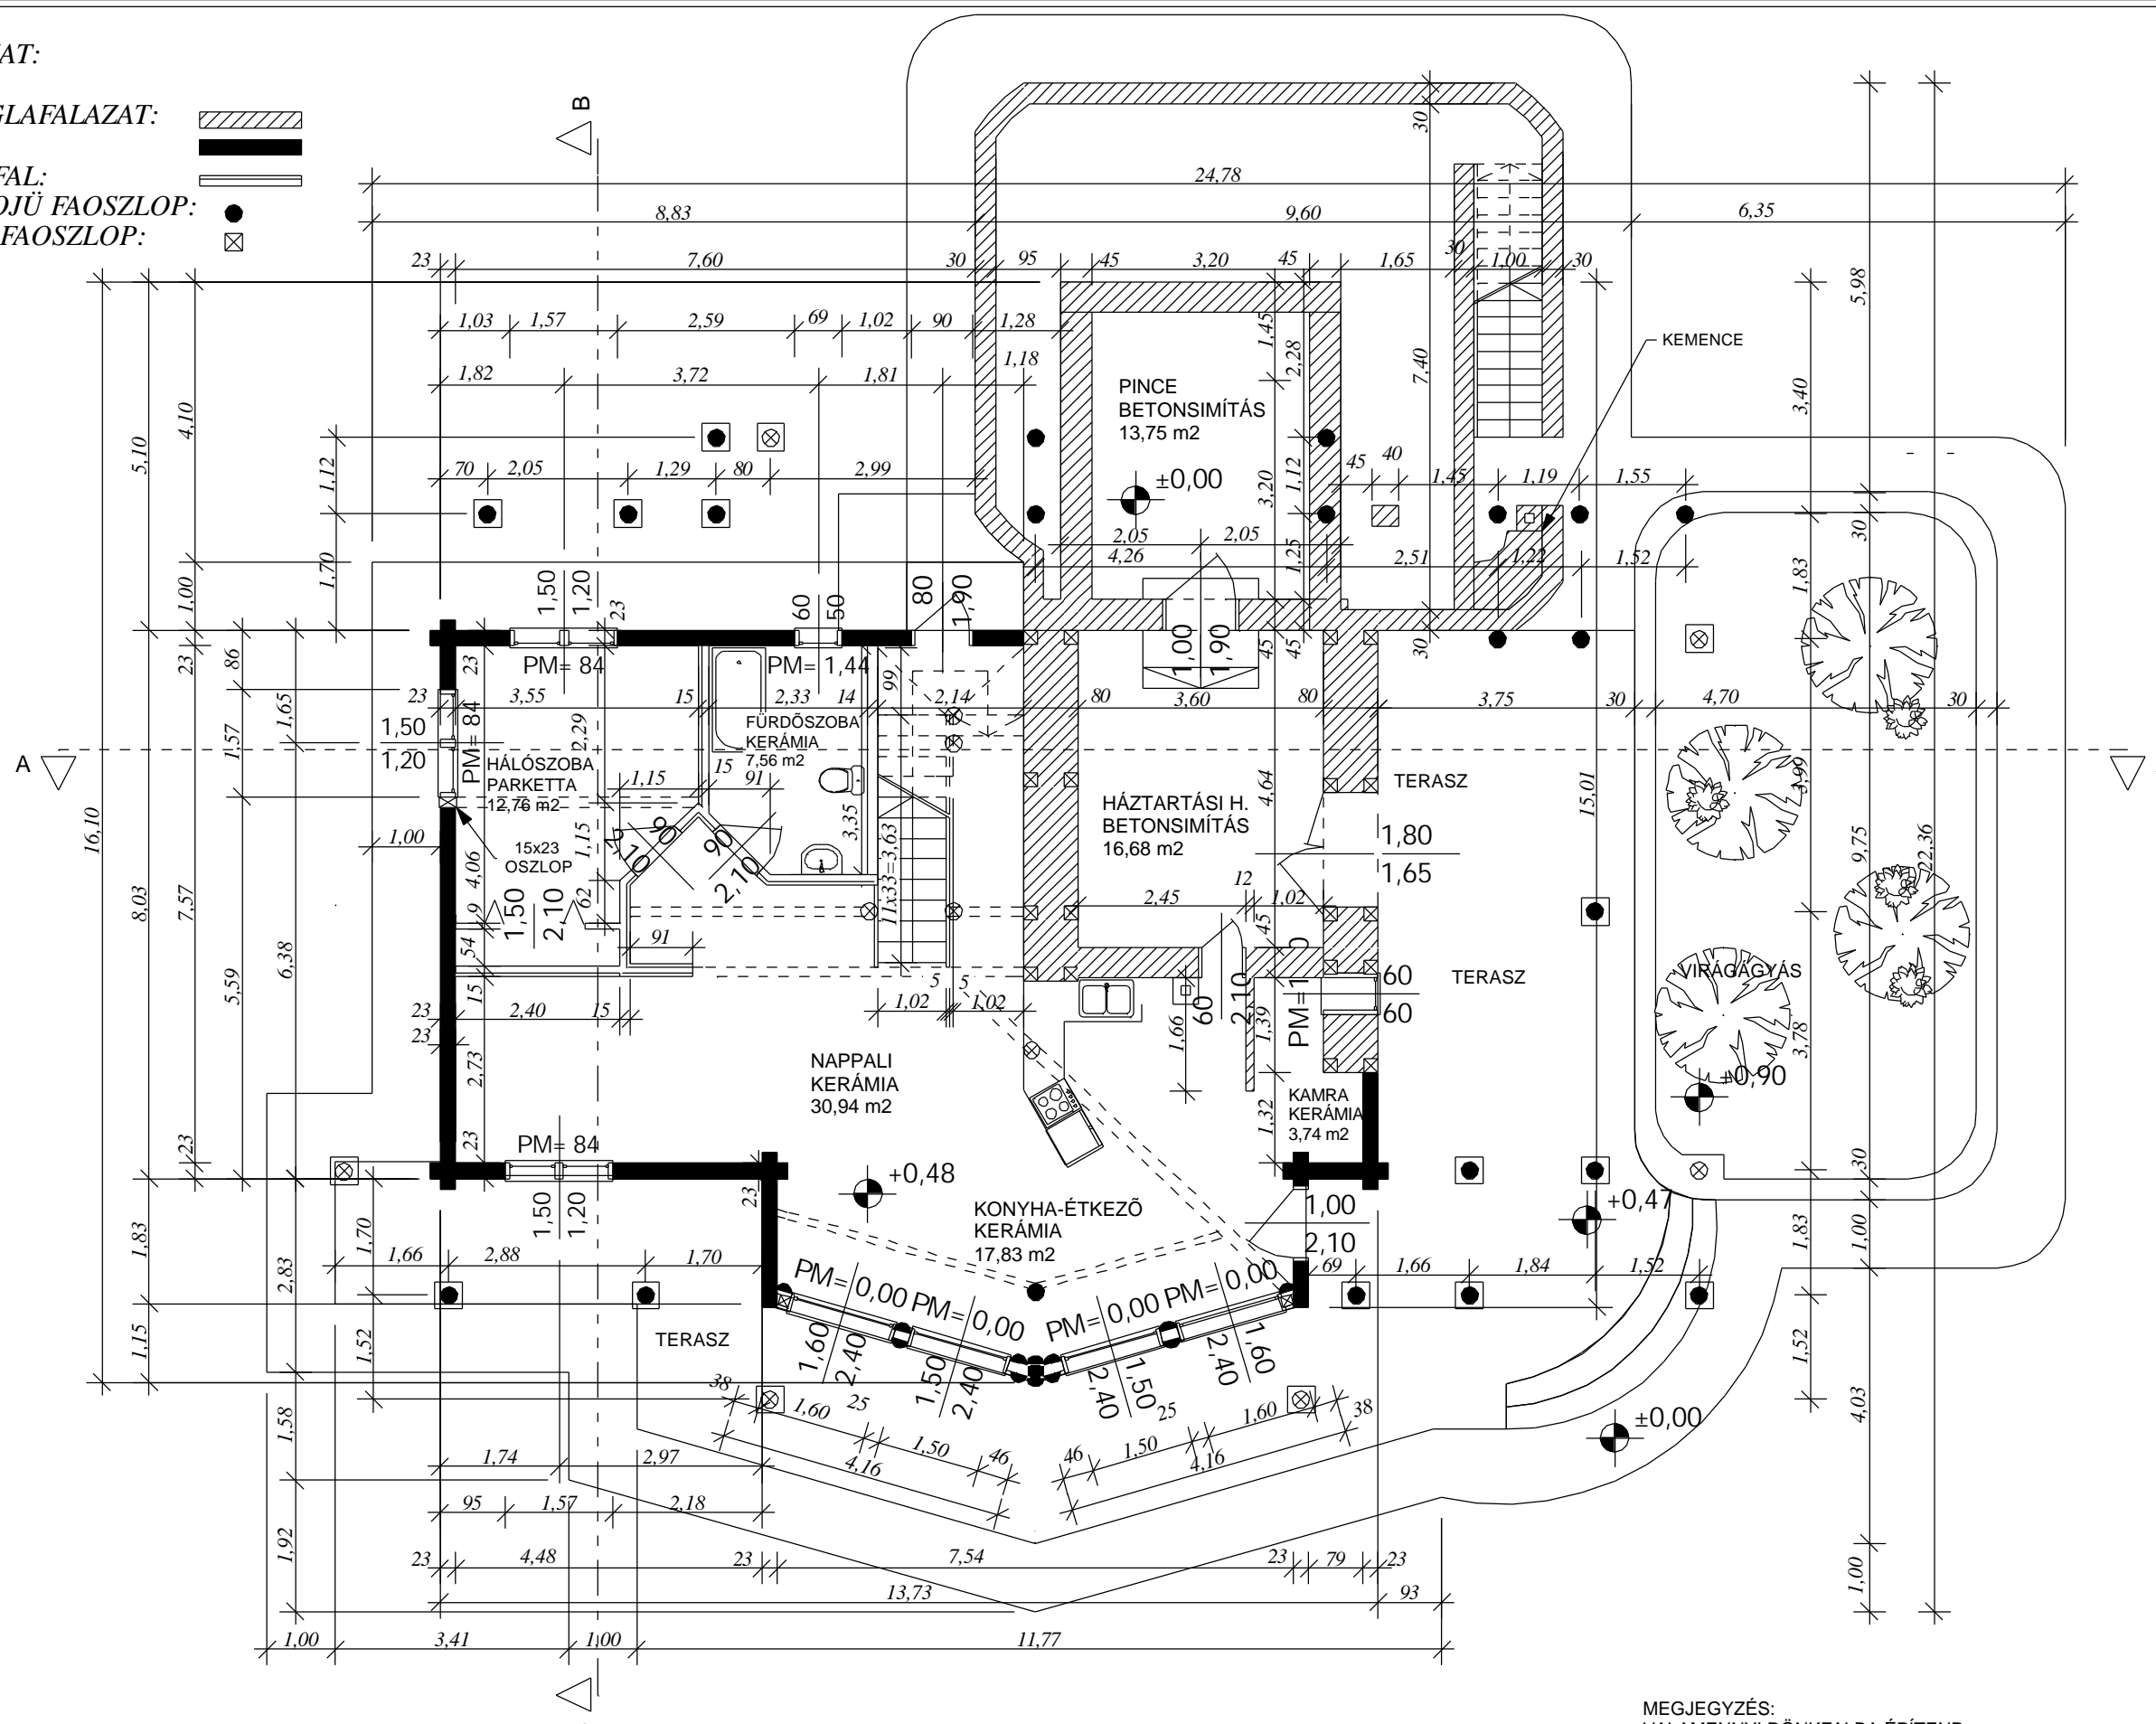

**JELMAGYARÁZAT:**

- MEGLÉVO TÉGLAFALAZAT: 
- RÖNKFAL: 
- RÖNKDESZKAFAL: 
- 20 CM ÁTMÉROJÜ FAOSZLOP: 
- 20X20 CM KM. FAOSZLOP: 

**MEGJEGYZÉS:**  
 VALAMENNYI RÖNKFALBA ÉPÍTENDŐ NYÍLÁSZÁRÓ A RÖNKFALBA ÉPÍTÉS SZORÁN 10%-AL NAGYOBB FALNYÍLÁST IGÉNYEL MINT TÉGLA, BETON STB. FALBA ÉPÍTÉSKOR. IGY EZEN NYÍLÁSZÁRÓK ESETÉN A TENGELY MÉRETEK AZ ABLAK/AJTÓ TÉNYLEGES MÉRETÉT, MÍG A MÉRETVONALAK A RÖNKFALBAN KIHAGYANDÓ. A NYÍLÁSZÁRÓ ELHELYEZÉSÉHEZ SZÜKSÉGES TÁVOLSÁGOT JELÖLIK.