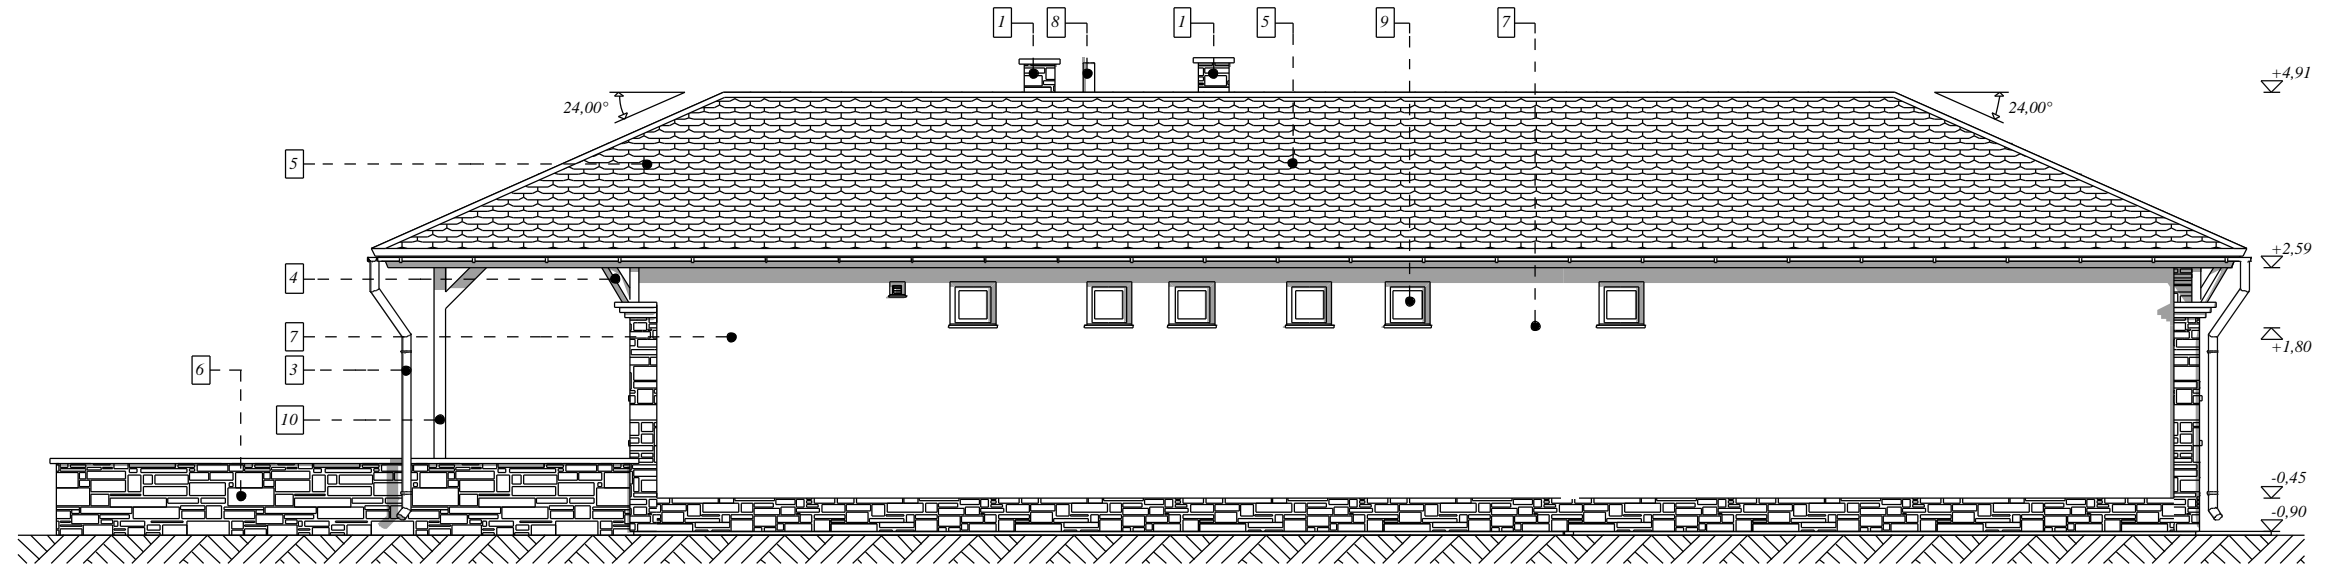

HOMLOKZATOK M=1:100

Északi homlokzat M=1:100

Homlokzati anyagok:

- 1 LEIER kémény köburkolattal
- 2 HÖRMANN garázska
- 3 PREFALZ ereszcsonna
- 4 homlokzaton megjelenő könyökfák
- 5 BRAMAC cserépfedés
- 6 Vágott kő lábazat barna színben
- 7 HASI világosbarna homlokzatkövek
- 8 fém turbócső
- 9 Hőszigetelt fa nyílászáró
- 10 fa oszlop barna színben
- 11 FAKRO tetőkibúvó

Keleti homlokzat M=1:100