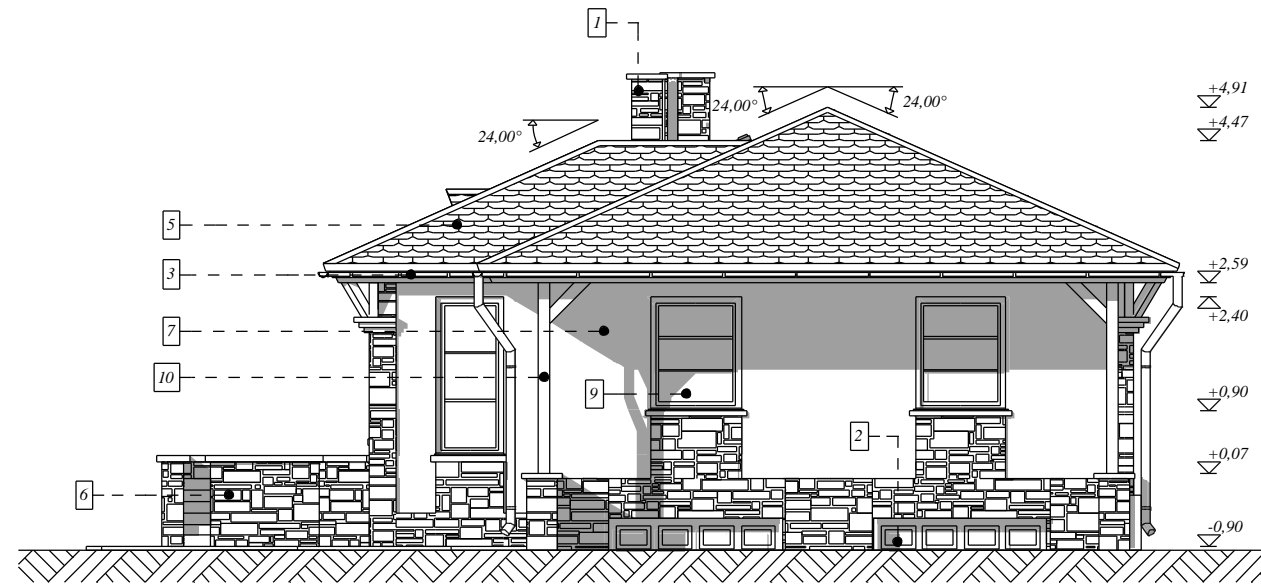

HOMLOKZATOK M=1:100

Északi homlokzat M=1:100

Homlokzati anyagok:

- 1 LEIER kémény köburkolattal
- 2 HÖRMANN garázska
- 3 PREFALZ ereszcsonna
- 4 homlokzaton megjelenő könyökfák
- 5 BRAMAC cserépfedés
- 6 Vágott kő lábazat barna színben
- 7 HASI világosbarna homlokzatkövek
- 8 fém turbócső
- 9 Hőszigetelt fa nyílászáró
- 10 fa oszlop barna színben
- 11 FAKRO tetőkibúvó

Keleti homlokzat M=1:100