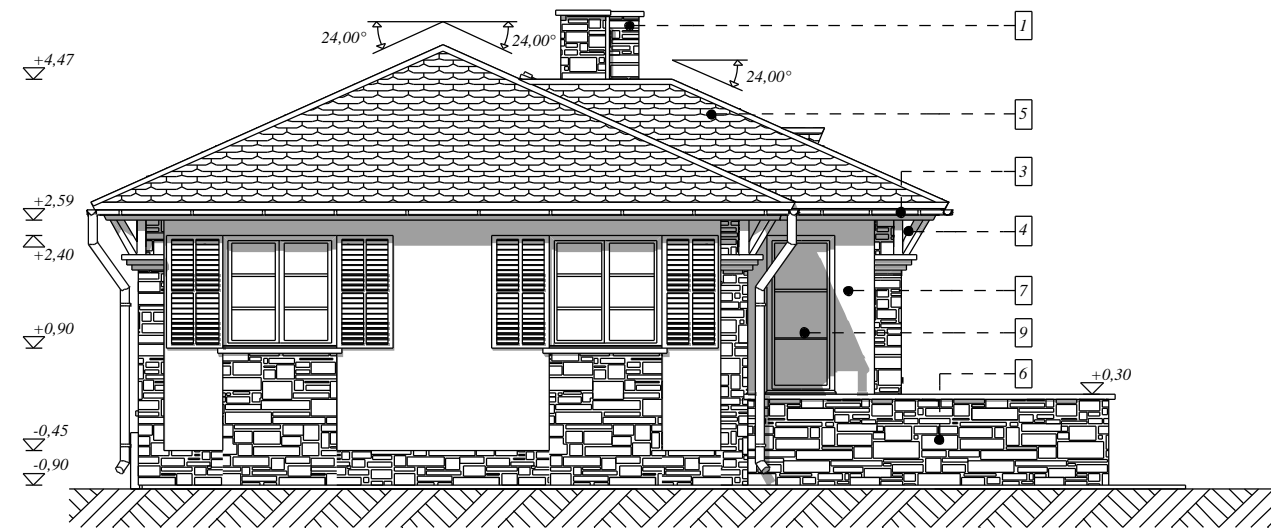

Déli homlokzat M=1:100

Homlokzati anyagok:

- 1 LEIER kémény köbtorlással
- 2 HÖRMANN garázkapu
- 3 PREFALZ ereszcsonna
- 4 homlokzaton megjelenő könyökfák
- 5 BRAMAC cserépfedés
- 6 Vágott kő lábazat barna színben
- 7 HASI világosbarna homlokzatvakolat
- 8 fém turbócső
- 9 Hőszigetelt fa nyílászáró
- 10 fa oszlop barna színben
- 11 FAKRO tetőkibívó

Nyugati homlokzat M=1:100