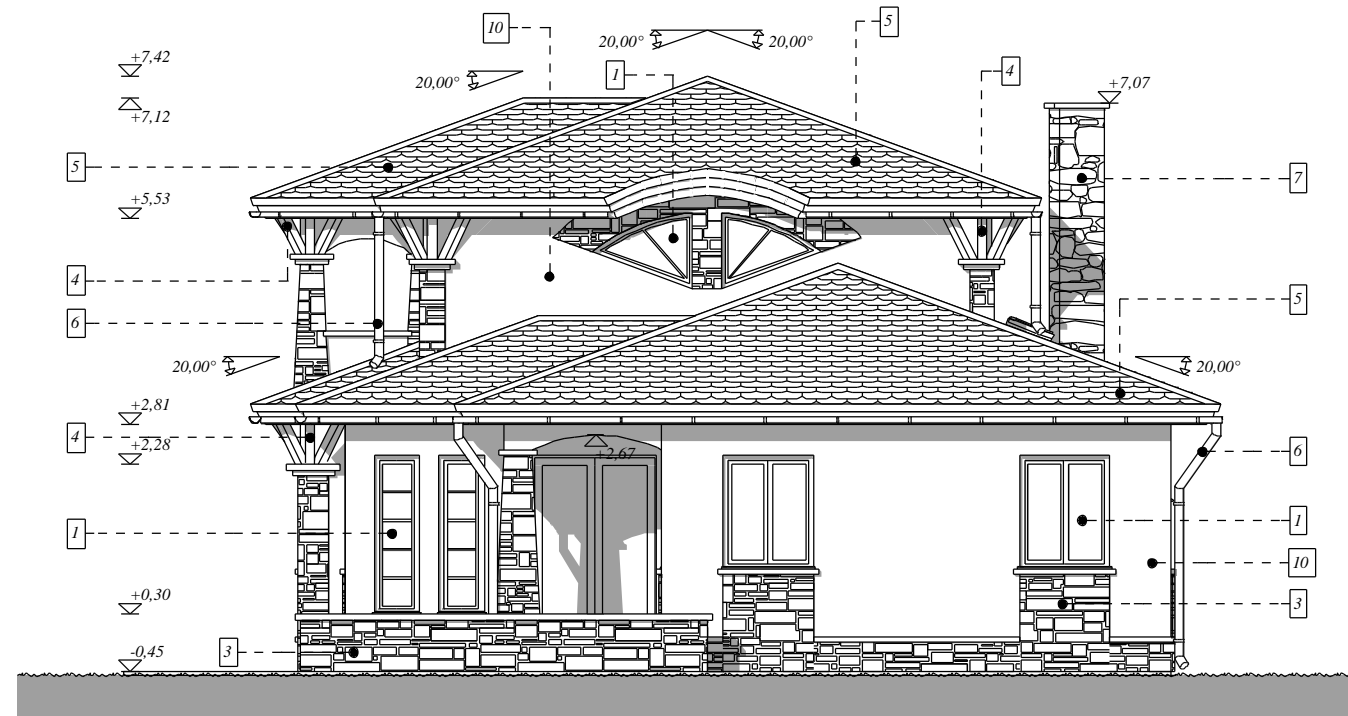

Északi Homlokzat M=1:100

Keleti Homlokzat M=1:100

Homlokzati anyagok:

- 1 NERBOTHERM fa nyílászáró barna színben
- 2 Hörmann garázsajtó barna színben
- 3 Flintstone kő lá bazatburkolat
- 4 homlokzaton megjelenő könyökfák
- 5 TONDACH cserépfedés
- 6 RHEINZINK ereszcatorna
- 7 Leier kémény kőburkolattal
- 8 fémlemez fedés
- 9 FAKRO tetőkibúvó
- 10 HASI homlokzatközelítő sárga színben