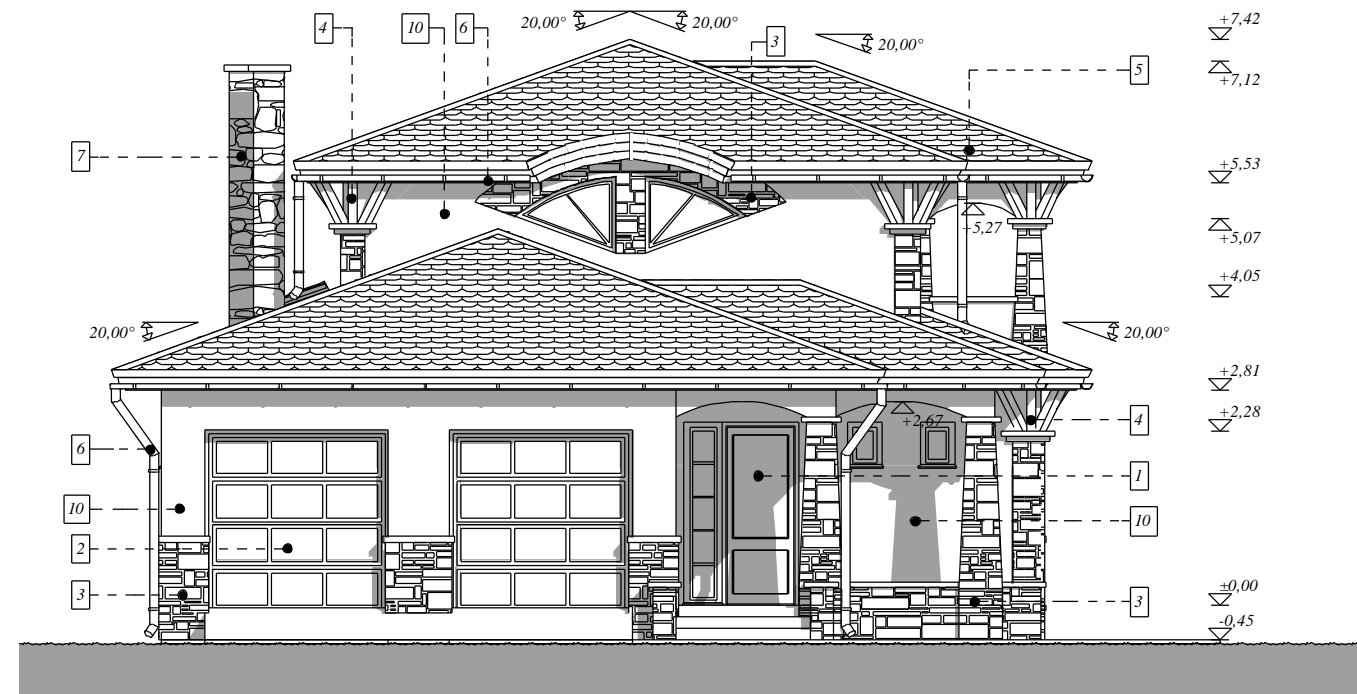

Déli Homlokzat M=1:100

Nyugati Homlokzat M=1:100

*Homlokzati anyagok:*

- 1** NERBOTHERM fa nyílászáró barna színben
- 2** Hörmann garázsajtó barna színben
- 3** Flintstone kő lá bazatburkolat
- 4** homlokzaton megjelenő könyökfák
- 5** TONDACH cserépfedés
- 6** RHEINZINK ereszcatorna
- 7** Leier kémény kőburkolattal
- 8** fémlemez fedés
- 9** FAKRO tetőkibúvó
- 10** HASI homlokzatszaklat sárga színben