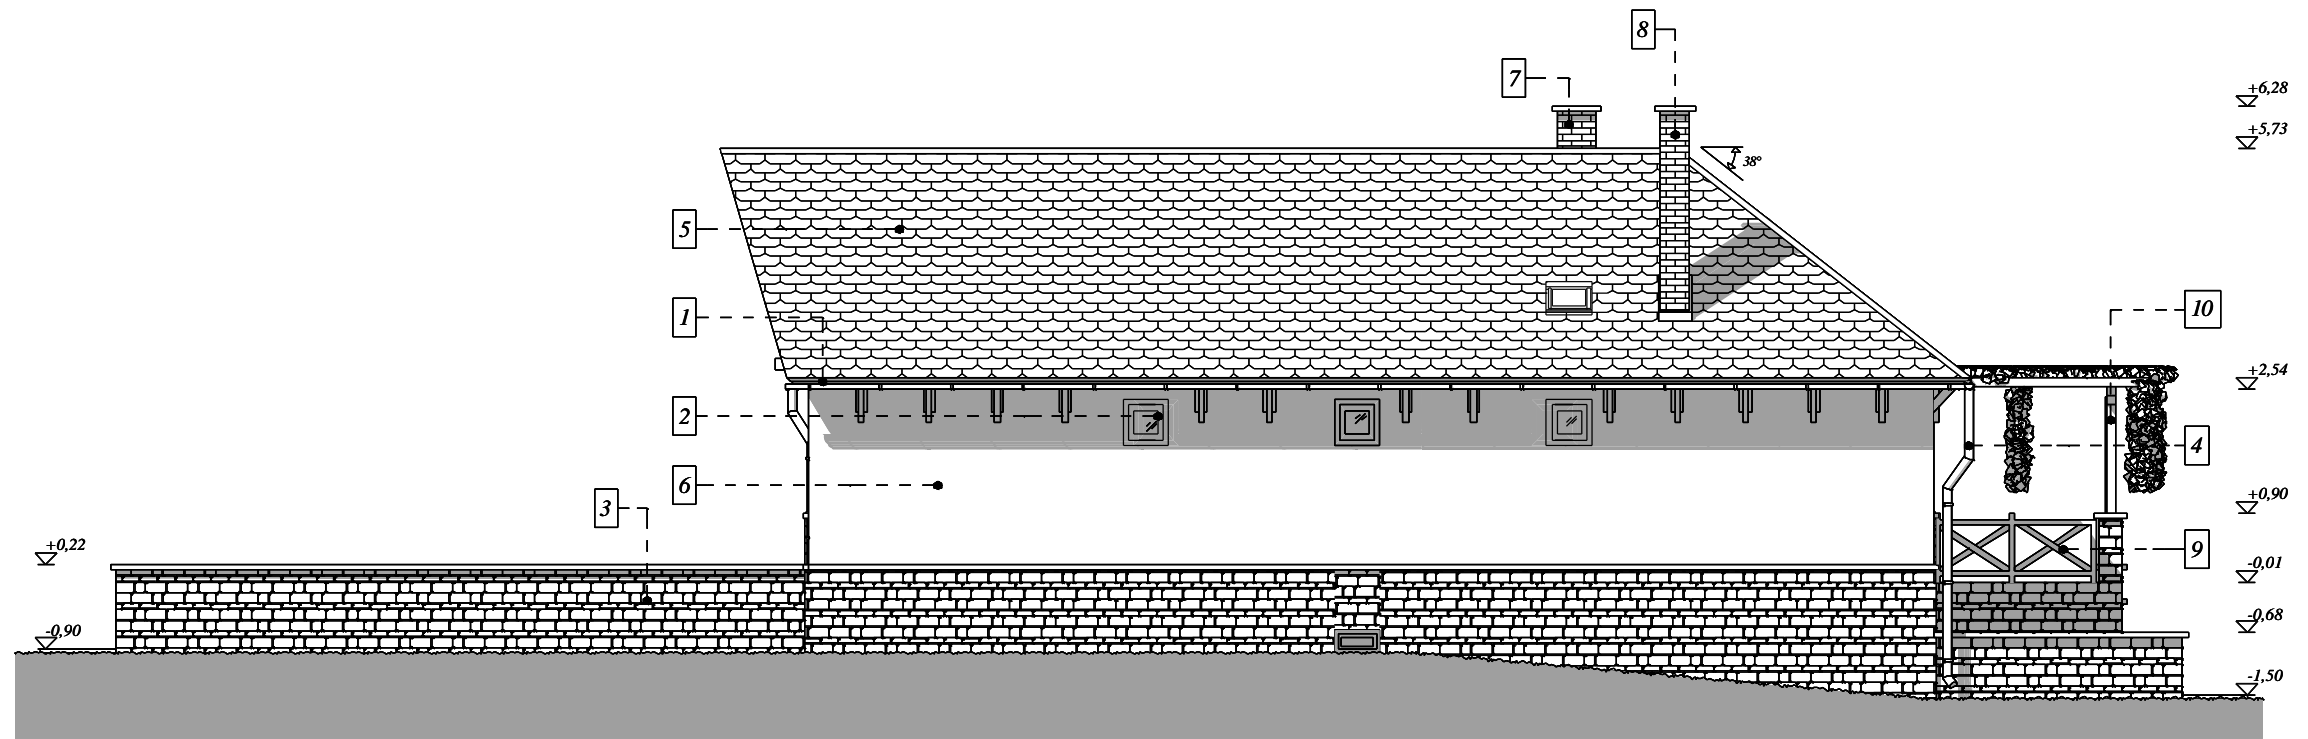

Homlokzatok M=1:100

Nyugati Homlokzat M=1:100

Déli Homlokzat M=1:100

Homlokzati anyagok:

- 1 eresdeszkázat barna festéssel
- 2 HUNGARO -FA nyílászáró barna színben
- 3 FABRO kő lábazat
- 4 RHEINZINK ereszcatorna
- 5 TONDACH palotás cserépfedés
- 6 HASI homlokzatvakolat világosbarna színben
- 7 KM téglakémény
- 8 LEIER Kémény Klinker burkolattal
- 9 Fa korlát világosbarna festéssel
- 10 Fa oszlop világosbarna festéssel