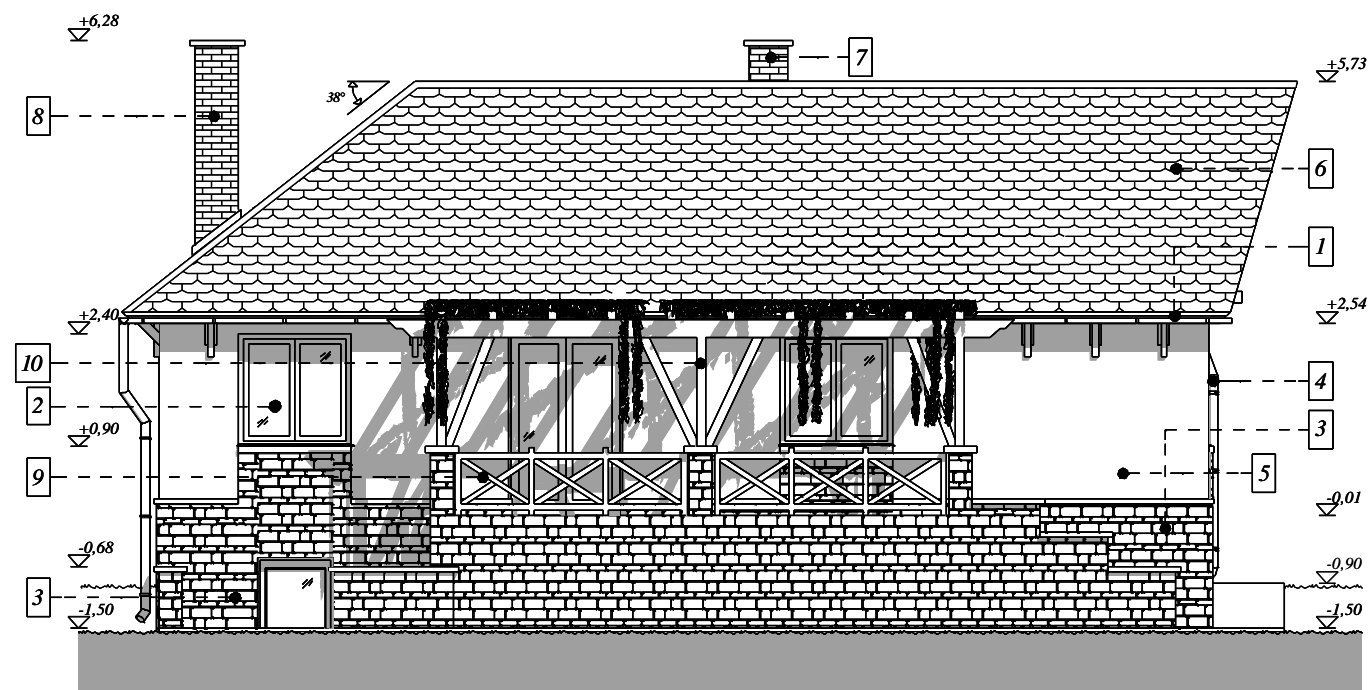

Homlokzatok M=1:100

Nyugati Homlokzat M=1:100

Déli Homlokzat M=1:100

Homlokzati anyagok:

- 1 eresdeszkázat barna festéssel
- 2 HUNGARO -FA nyílászáró barna színben
- 3 FABRO kő lábazat
- 4 RHEINZINK ereszcatorna
- 5 TONDACH palotás cserépfedés
- 6 HASI homlokzatvakolat világosbarna színben
- 7 KM téglakémény
- 8 LEIER Kémény Klinker burkolattal
- 9 Fa korlát világosbarna festéssel
- 10 Fa oszlop világosbarna festéssel