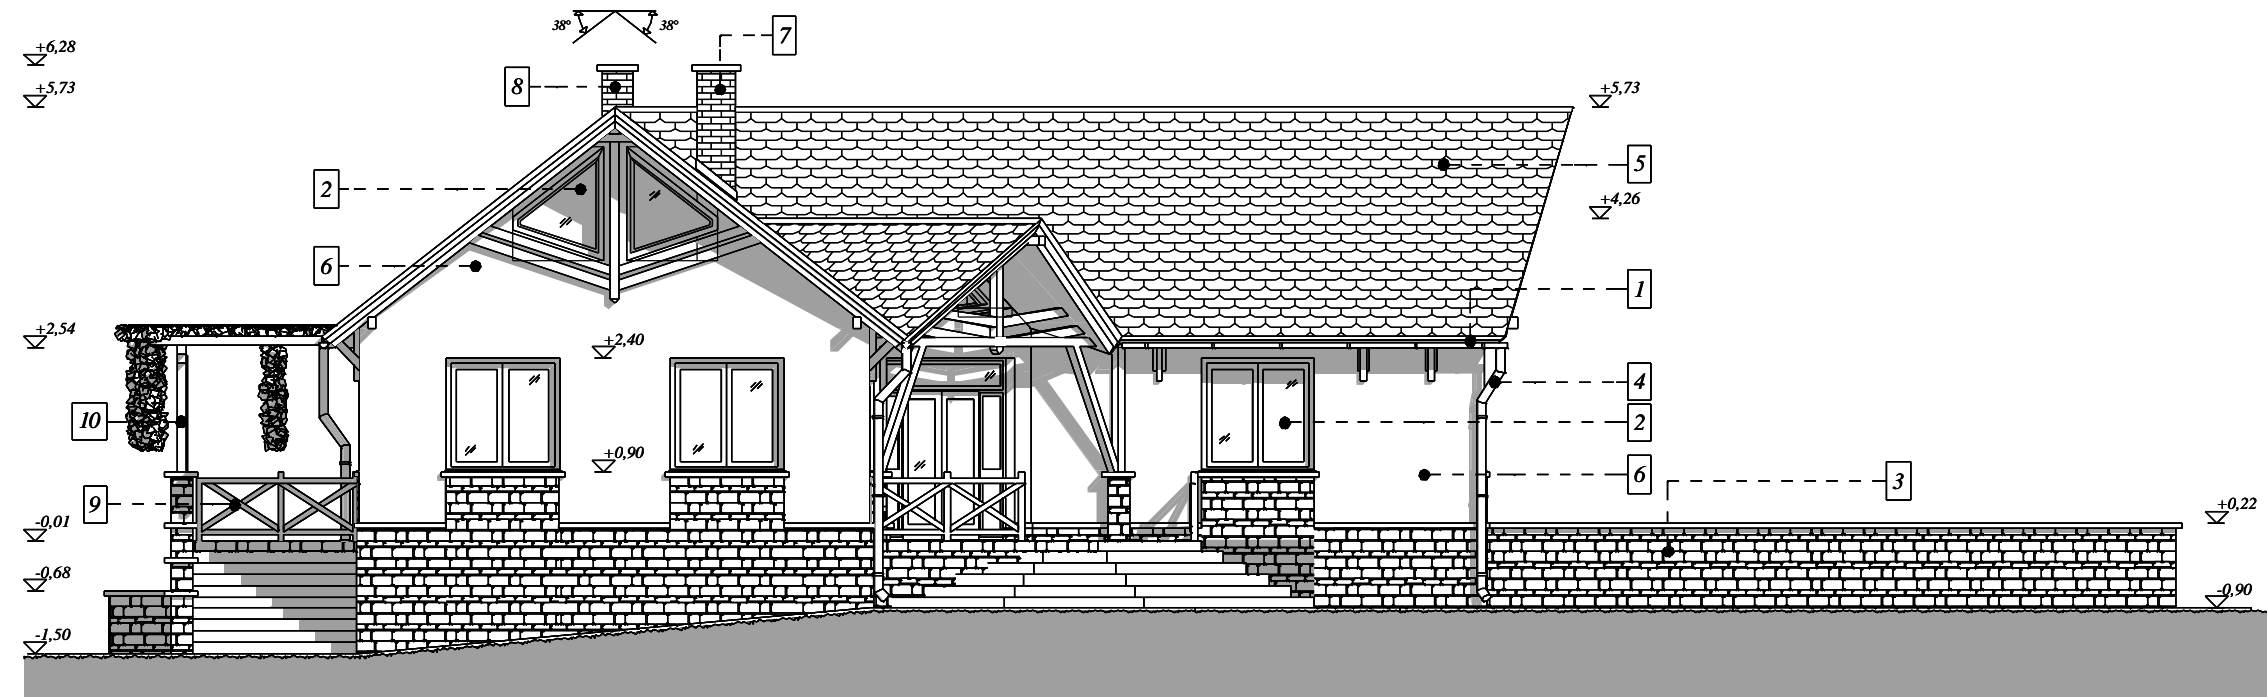

Homlokzatok M=1:100

Keleti Homlokzat M=1:100

Északi Homlokzat M=1:100

Homlokzati anyagok:

- 1 ereszeszkázat barna festéssel
- 2 HUNGARO -FA nyílászáró barna színben
- 3 FABRO kő lábazat
- 4 RHEINZINK ereszcatorna
- 5 TONDACH palotás cserépfedés
- 6 HASI homlokzatközelítő világosbarna színben
- 7 KM téglakémény
- 8 LEIER Kémény Klinker burkolattal
- 9 Fa korlát világosbarna festéssel
- 10 Fa oszlop világosbarna festéssel