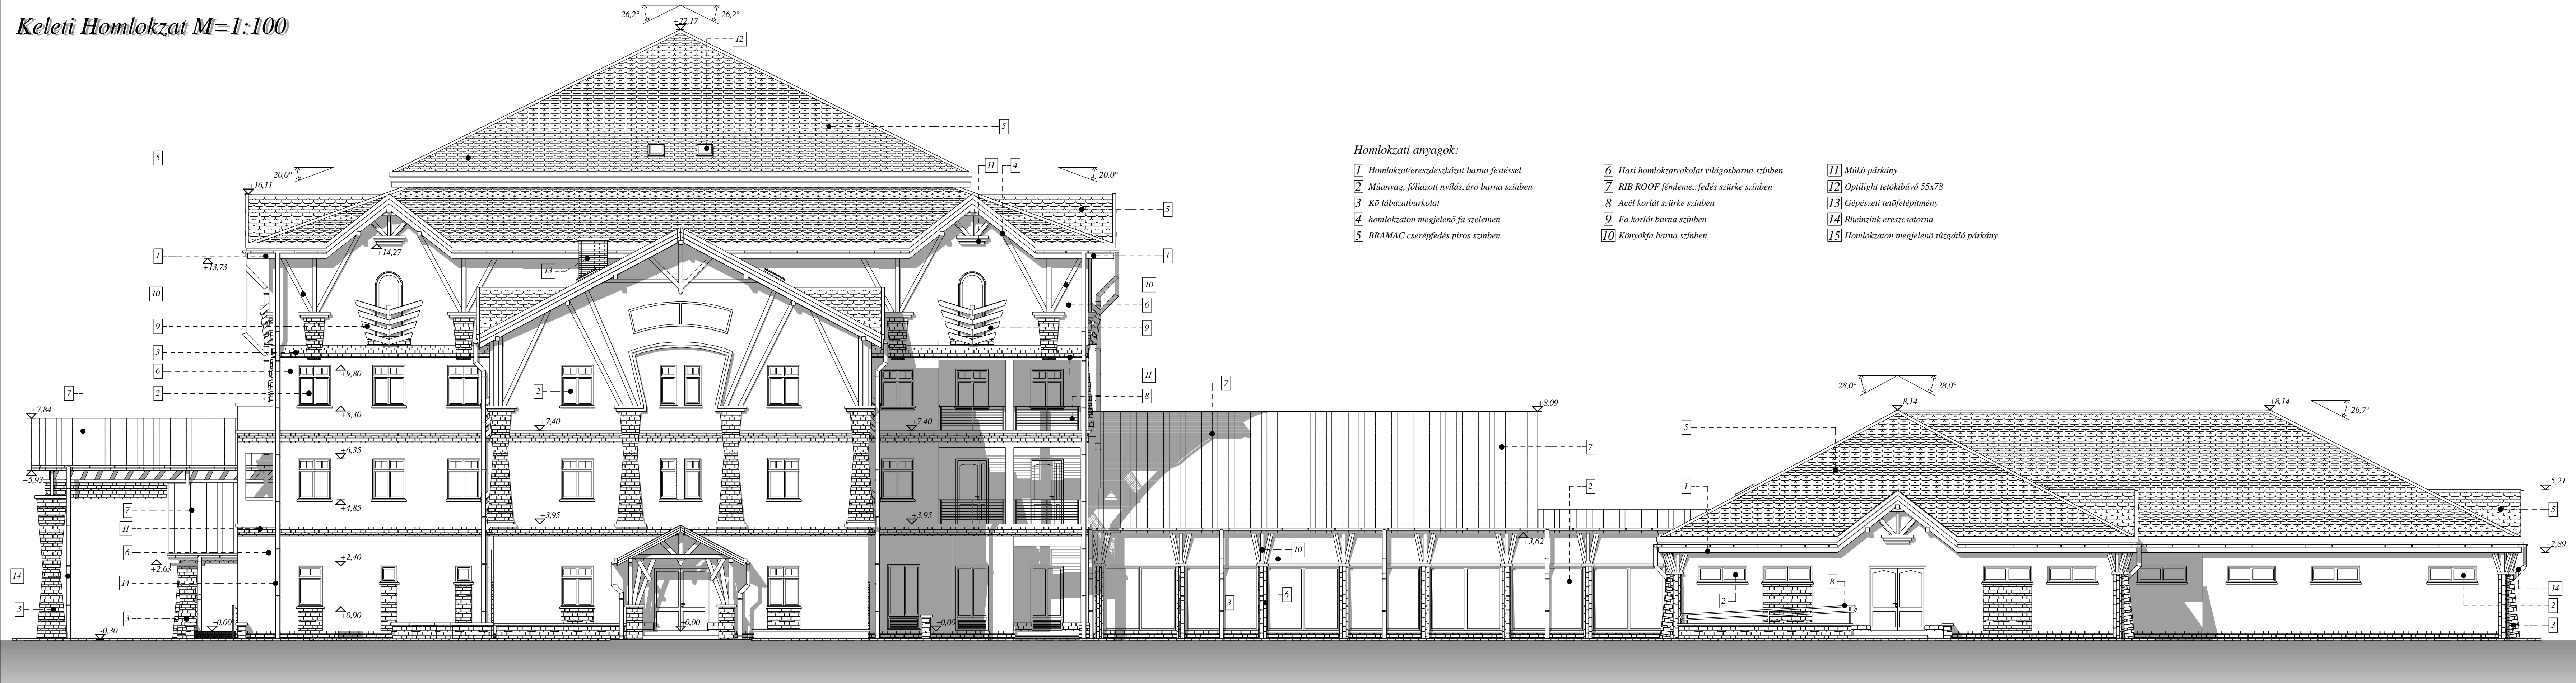

Keleti Homlokzat M=1:100

Homlokzati anyagok:

- | | | |
|--|--|--|
| <ul style="list-style-type: none"> 1 Homlokzat/ereszdeszkázat barna festéssel 2 Műanyag, fóliázott nyílászáró barna színben 3 Kő lábazatburkolat 4 homlokzaton megjelenő fa szelemen 5 BRAMAC cserépfedés piros színben | <ul style="list-style-type: none"> 6 Hasi homlokzatközelítés világosbarna színben 7 RIB ROOF fémlemez fedés sötét színben 8 Acél korlát sötét színben 9 Fa korlát barna színben 10 Kőnyörfű barna színben | <ul style="list-style-type: none"> 11 Műkő párkány 12 Optilight tetőkibúvó 55x78 13 Gépészeti tetőfelépítmény 14 Rheinzink ereszcatorna 15 Homlokzaton megjelenő tűzgátló párkány |
|--|--|--|