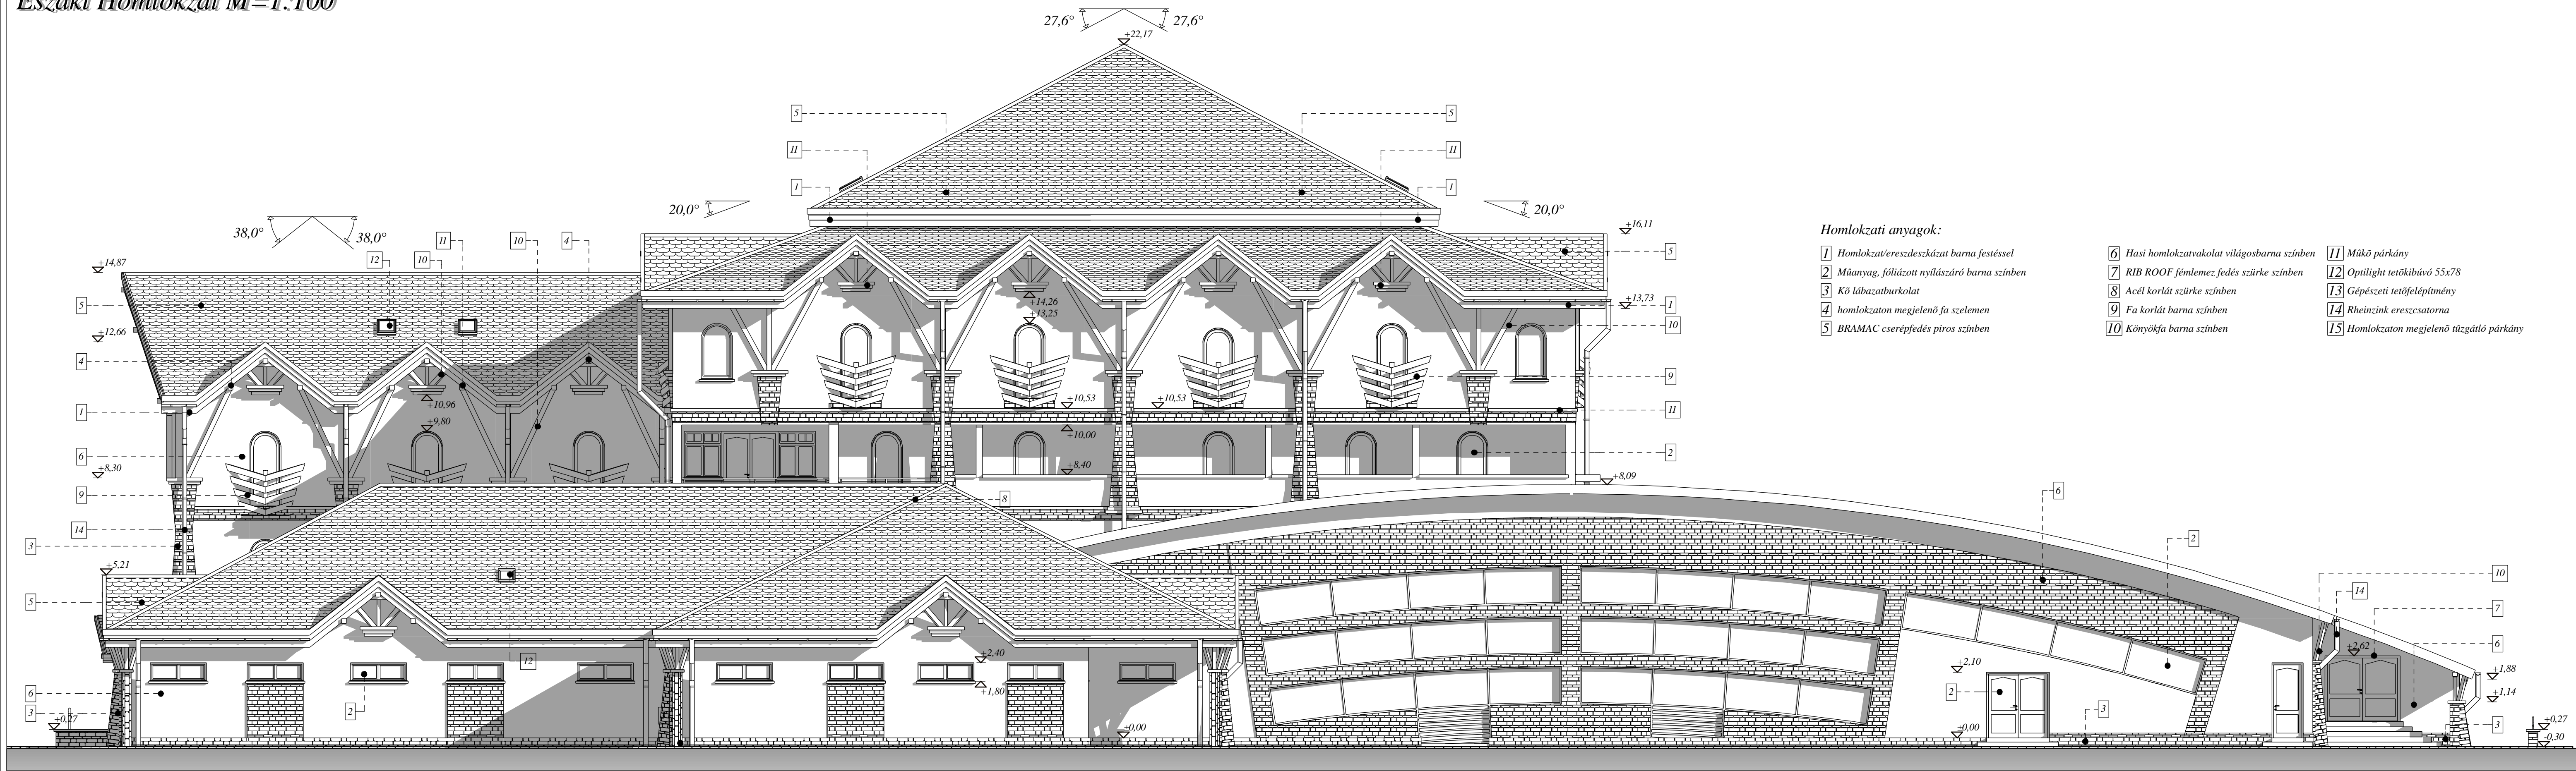

Északi Homlokzat M=1:100

Homlokzati anyagok:

- |   |  |   |
|---|--|---|
| 1 Homlokzat/ereszdeszkázat barna festéssel    | 6 Hasi homlokzatvakolat világosbarna színben | 11 Műkö parkány                           |
| 2 Műanyag, fóliázott nyílászáró barna színben | 7 RIB ROOF fémlemez fedés sűrűke színben     | 12 Optilight tetőkibívó 55x78             |
| 3 Kő lábazatburkolat                          | 8 Acél korlát sűrűke színben                 | 13 Gépészeti tetőfelépítmény              |
| 4 homlokzaton megjelenő fa szelemen           | 9 Fa korlát barna színben                    | 14 Rheinzink ereszcsonna                  |
| 5 BRAMAC cserépfedés piros színben            | 10 Könyökfa barna színben                    | 15 Homlokzaton megjelenő tűzgátló parkány |