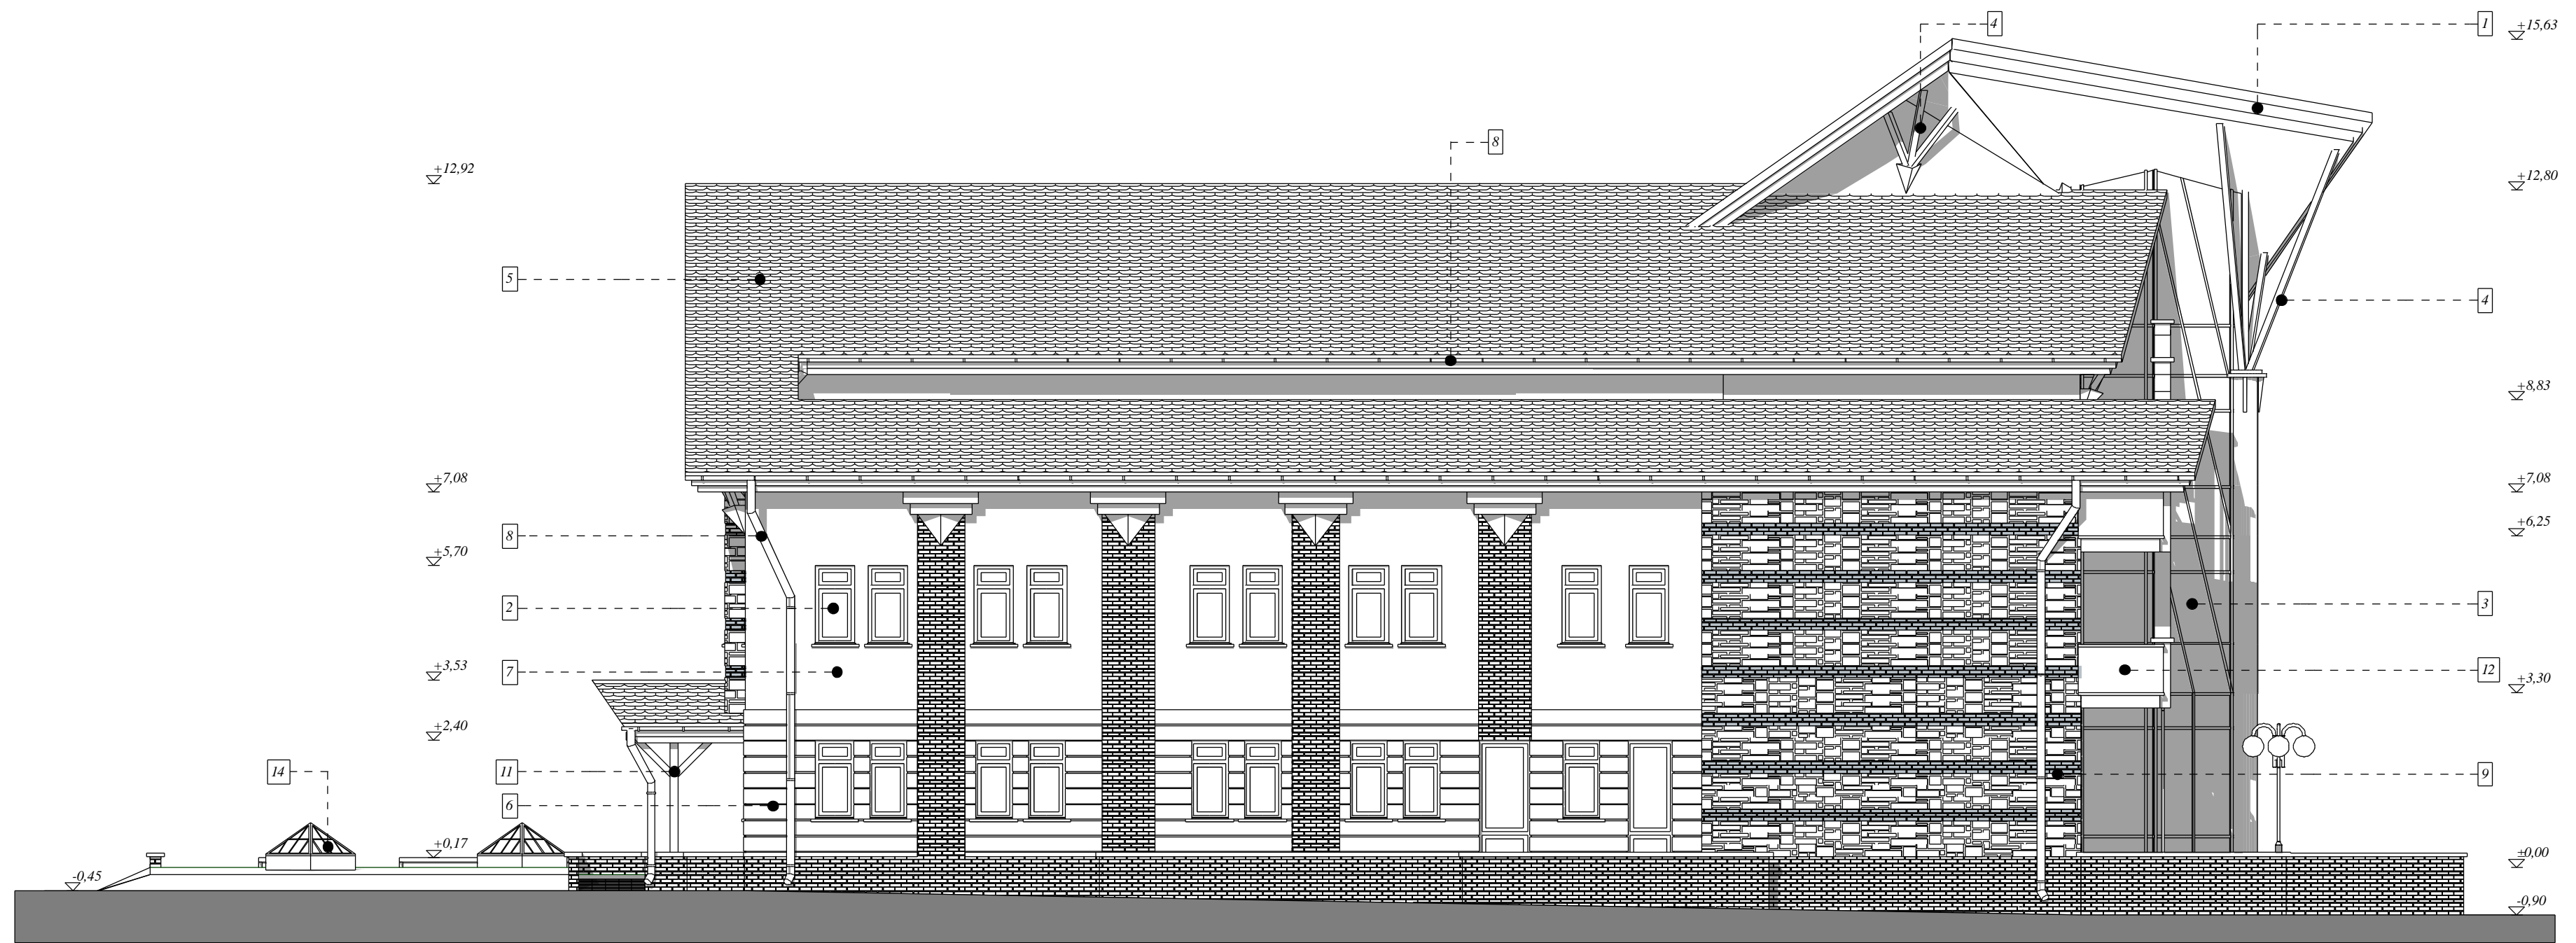

Déli homlokzat M=1:100

35,0°
10,0°

Homlokzati anyagok:

- | | | |
|--|---|--------------------------------------|
| 1 Homlokzat deszkázat barna festéssel | 6 Kváderes homlokzatközelítés világos barna színben | 11 Fa oszlop barna színben |
| 2 GEALAN Min. 4 kamrás nyílászáró barna színben | 7 Homlokzatközelítés világosbarna színben | 12 Üvegkorlát |
| 3 SCHÜCO SG 50N függönyfal | 8 RHEINZINK ereszcatorna | 13 Fix zsálas szellőző |
| 4 Homlokzaton megjelenő fa szelemen és könyökfák | 9 Terca/Mádi tufakő homlokzatközelítés | 14 ACO Bevilágító kupola |
| 5 BRAMAC cserépfedés sötétpiros színben | 10 ROTO tetősíkkabla | 15 Gépészeti füstelvezető (turbócső) |