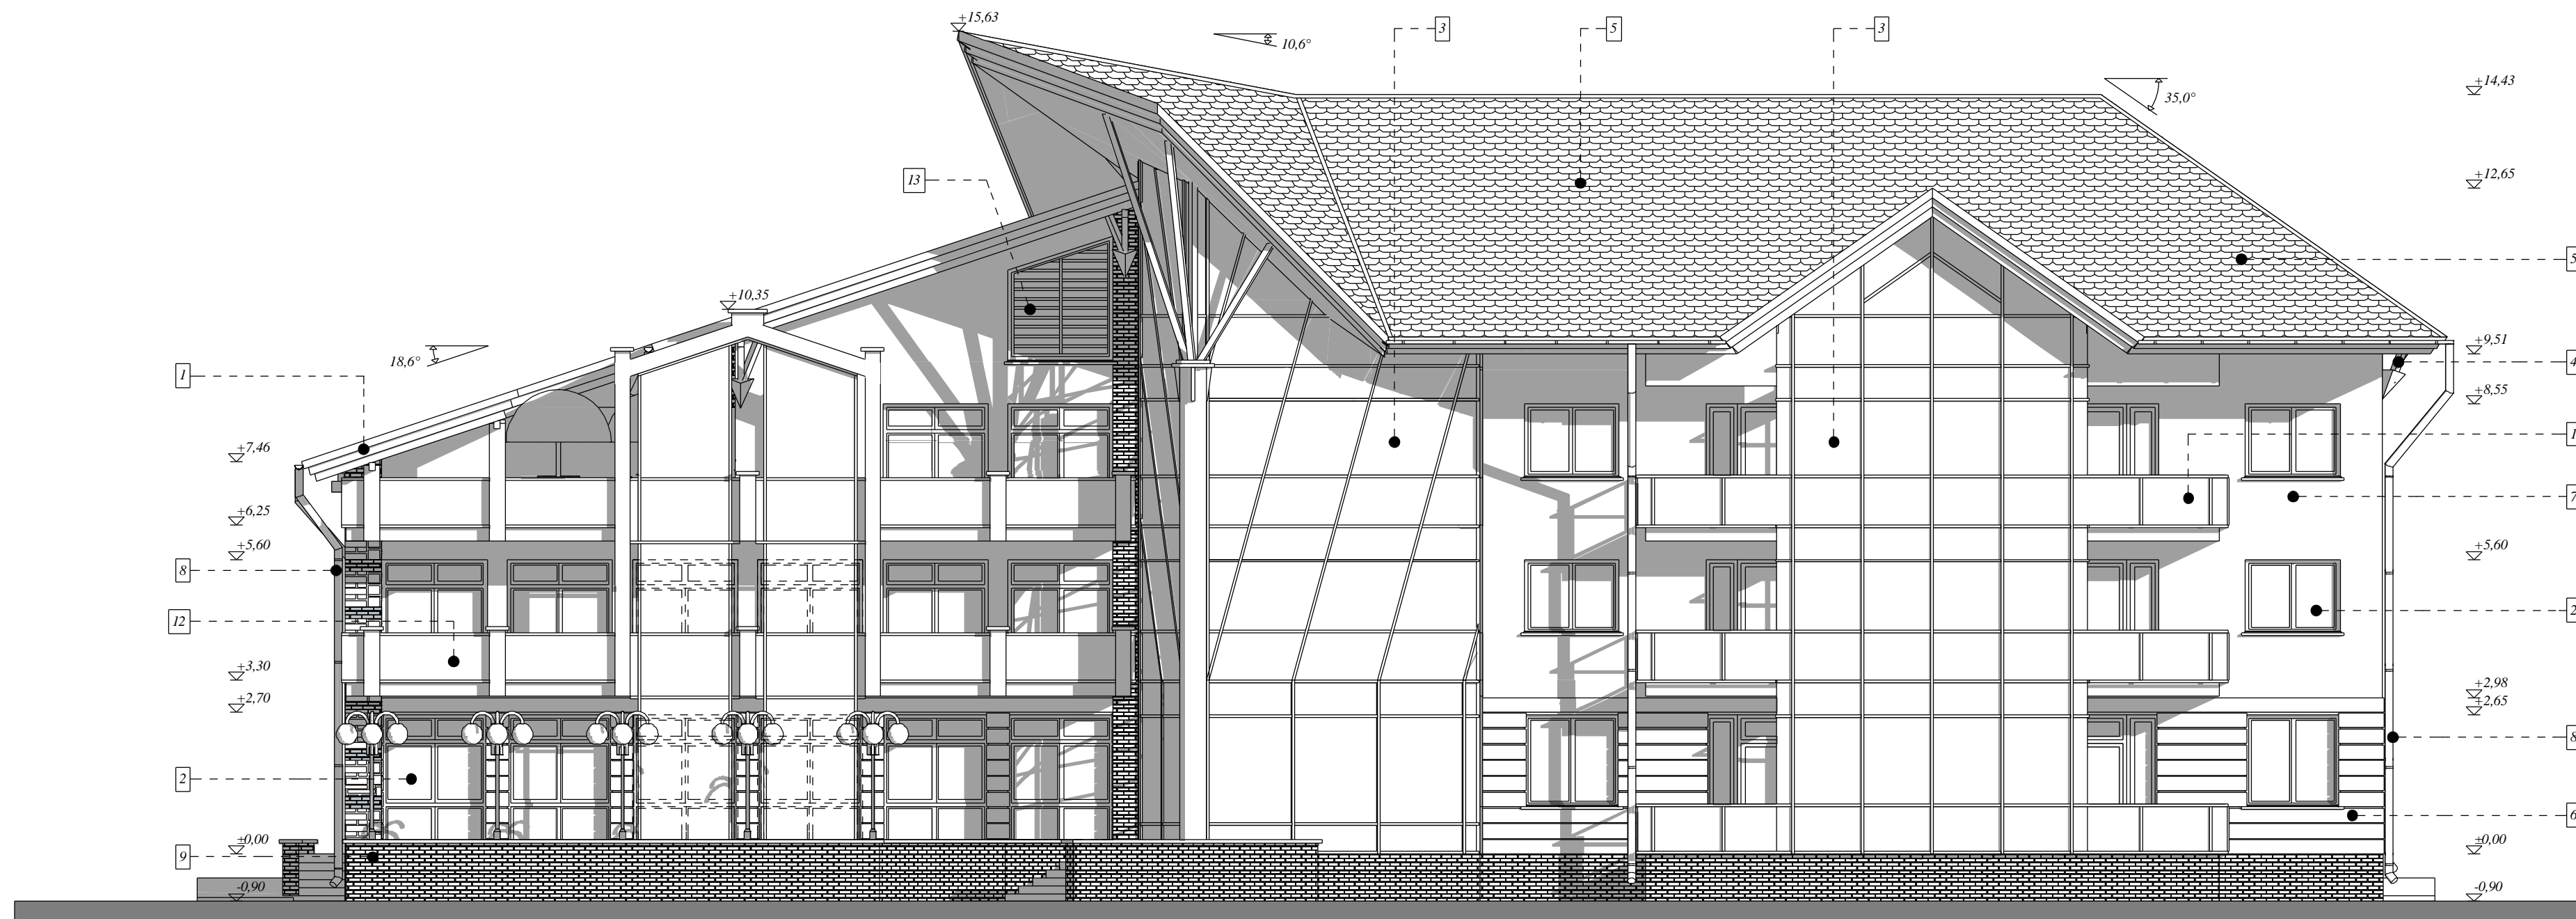

Keleti homlokzat M=1:100

Homlokzati anyagok:

- | | | |
|---|--|---|
| 1 Homlokzat deszkázat barna festéssel | 6 Kváderes homlokzatközelítés világos barna színben | 11 Fa oszlop barna színben |
| 2 GEALAN Min. 4 kamrás nyílászáró barna színben | 7 Homlokzatközelítés világosbarna színben | 12 Üvegkorlát |
| 3 SCHÜCO SG 50N függönyfal | 8 RHEINZINK ereszcatorna | 13 Fix zsalus szellőző |
| 4 Homlokzaton megjelenő fa szelemen és könyökfák | 9 Terca/Mádi tufakő homlokzatközelítés | 14 ACO Bevilágító kupola |
| 5 BRAMAC cserépfedés sötétpiros színben | 10 ROTO tetősíkablak | 15 Gépészeti füstelvezető (turbócső) |