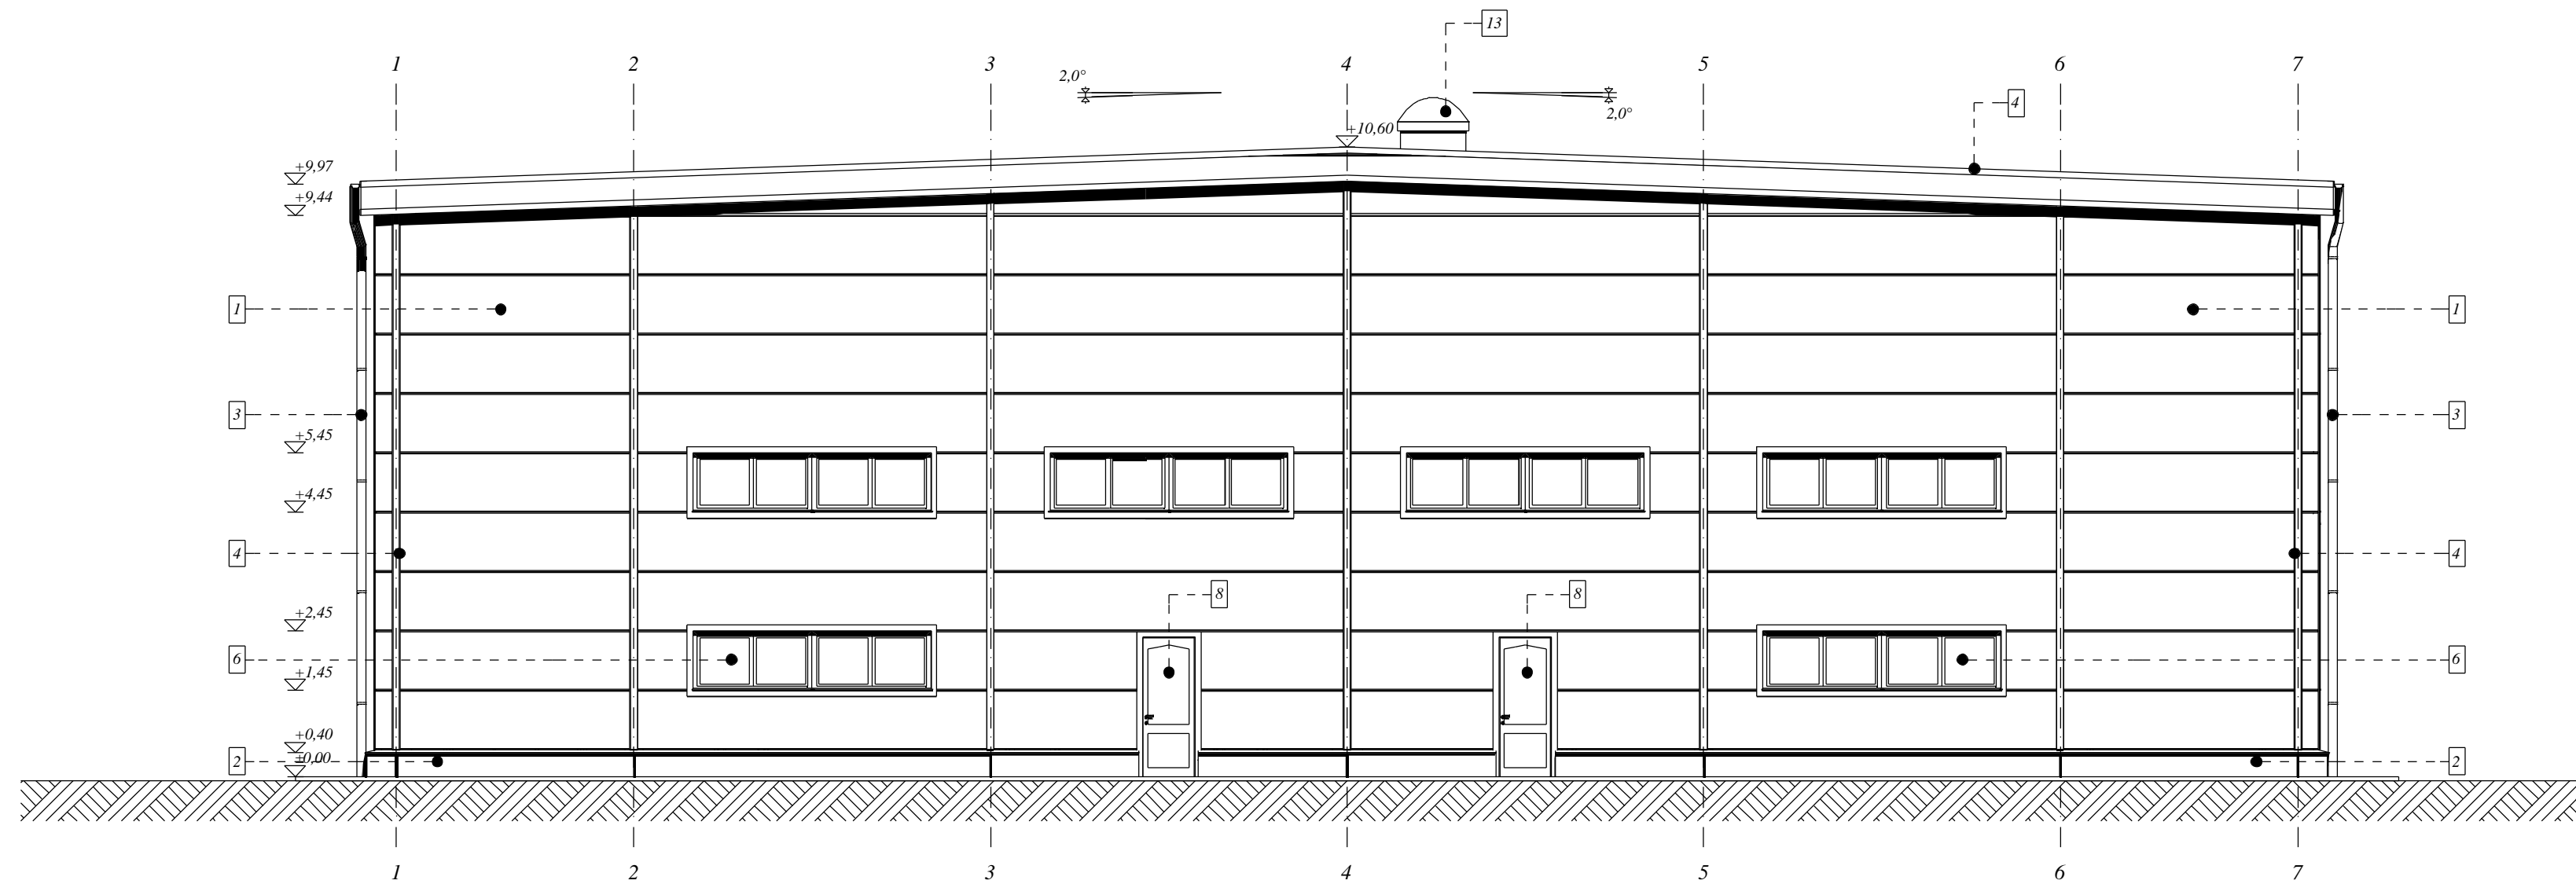

Déli és nyugati homlokzat $M = 1:100$

Déli homlokzat $M = 1:100$

Homlokzati anyagok:

- 1 KINGSPAN falpanel világosbarna színben
- 2 Vasbeton lábazat sötétbarna festéssel
- 3 RHEINZINK ereszcsetorna szürke színben
- 4 Fémlemez szegés sötétbarna színben
- 5 RHENOFOL PVC tetőszigetelés
- 6 Műanyag ablak fehér színben
- 7 HÖRMANN szekcionált kapu fehér színben
- 8 Műanyag ajtó fehér színben
- 9 C120 tetőszelemen
- 10 LINDAB LTP 45 trapézlemez világosbarna színben
- 11 Gömbacél előtető függesztő
- 12 Előtető keretszerkezet U160 szelvényből
- 13 ACO greschalux hő és füstelvezető kupola

Nyugati homlokzat $M = 1:100$