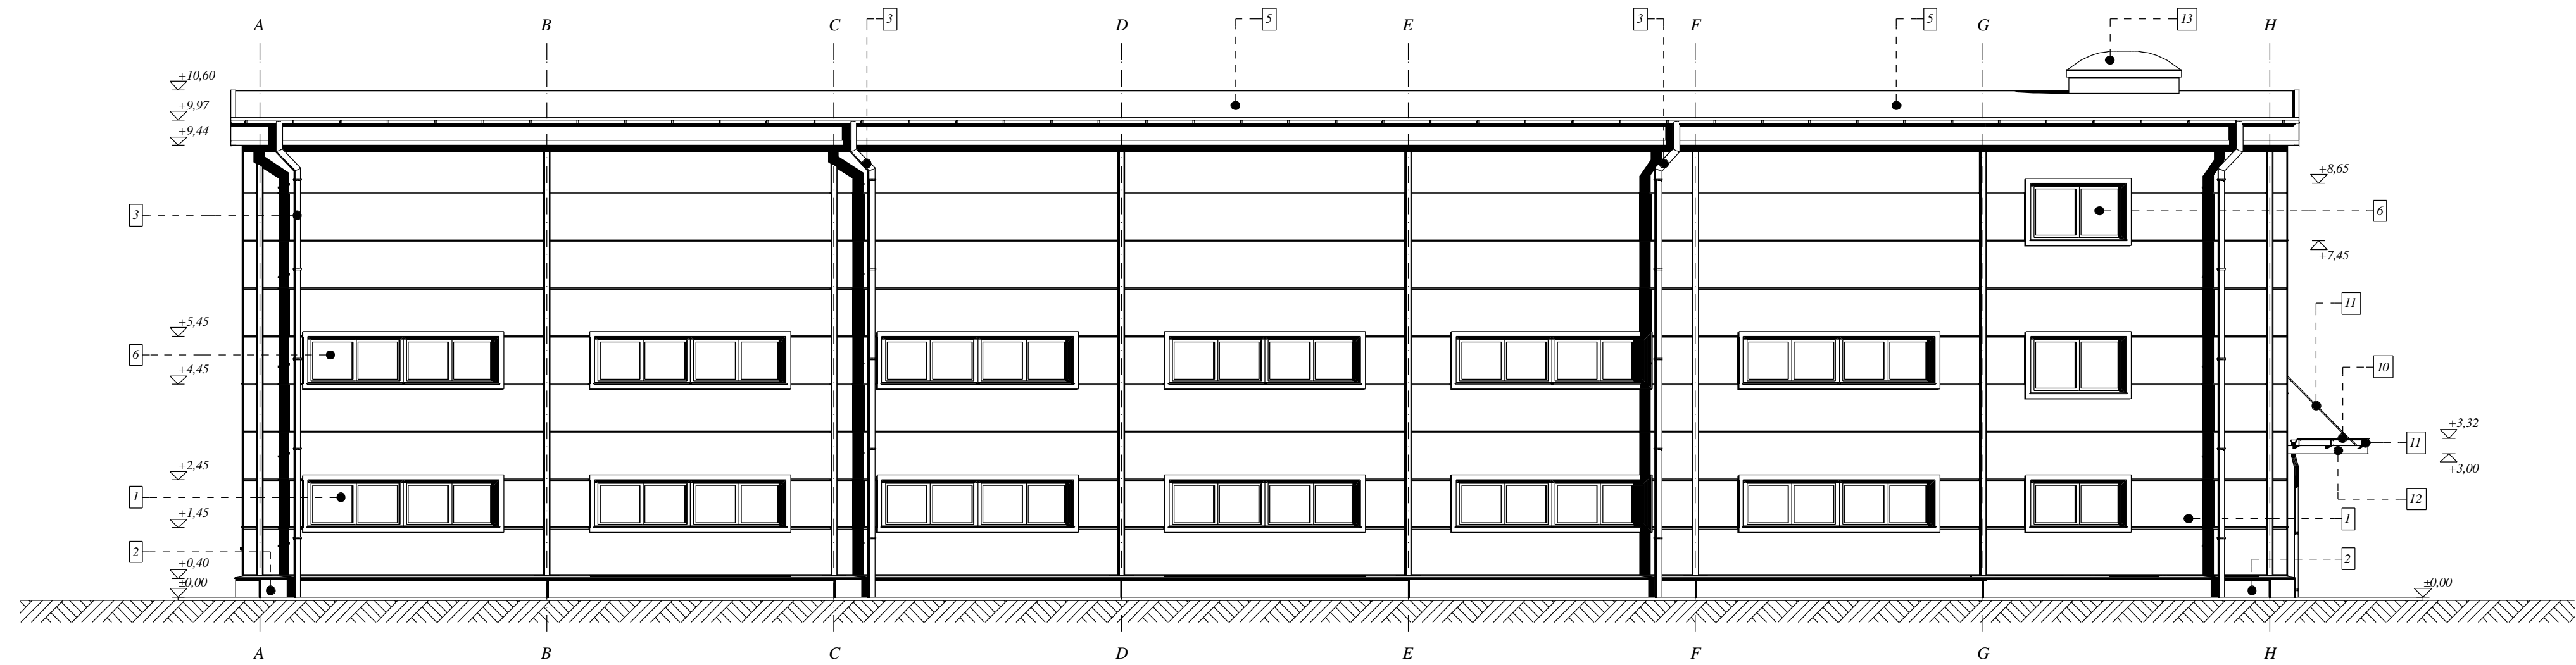

Déli és nyugati homlokzat $M = 1:100$

Déli homlokzat $M = 1:100$

Homlokzati anyagok:

- 1 KINGSPAN falpanel világosbarna színben
- 2 Vasbeton lábazat sötétbarna festéssel
- 3 RHEINZINK ereszcsetorna szürke színben
- 4 Fémlemez szegés sötétbarna színben
- 5 RHENOFOL PVC tetőszigetelés
- 6 Műanyag ablak fehér színben
- 7 HÖRMANN szekcionált kapu fehér színben
- 8 Műanyag ajtó fehér színben
- 9 C120 tetőszelemen
- 10 LINDAB LTP 45 trapézlemez világosbarna színben
- 11 Gömbacél előtető függesztő
- 12 Előtető keretszerkezet U160 szelvényből
- 13 ACO greschalux hő és füstelvezető kupola

Nyugati homlokzat $M = 1:100$