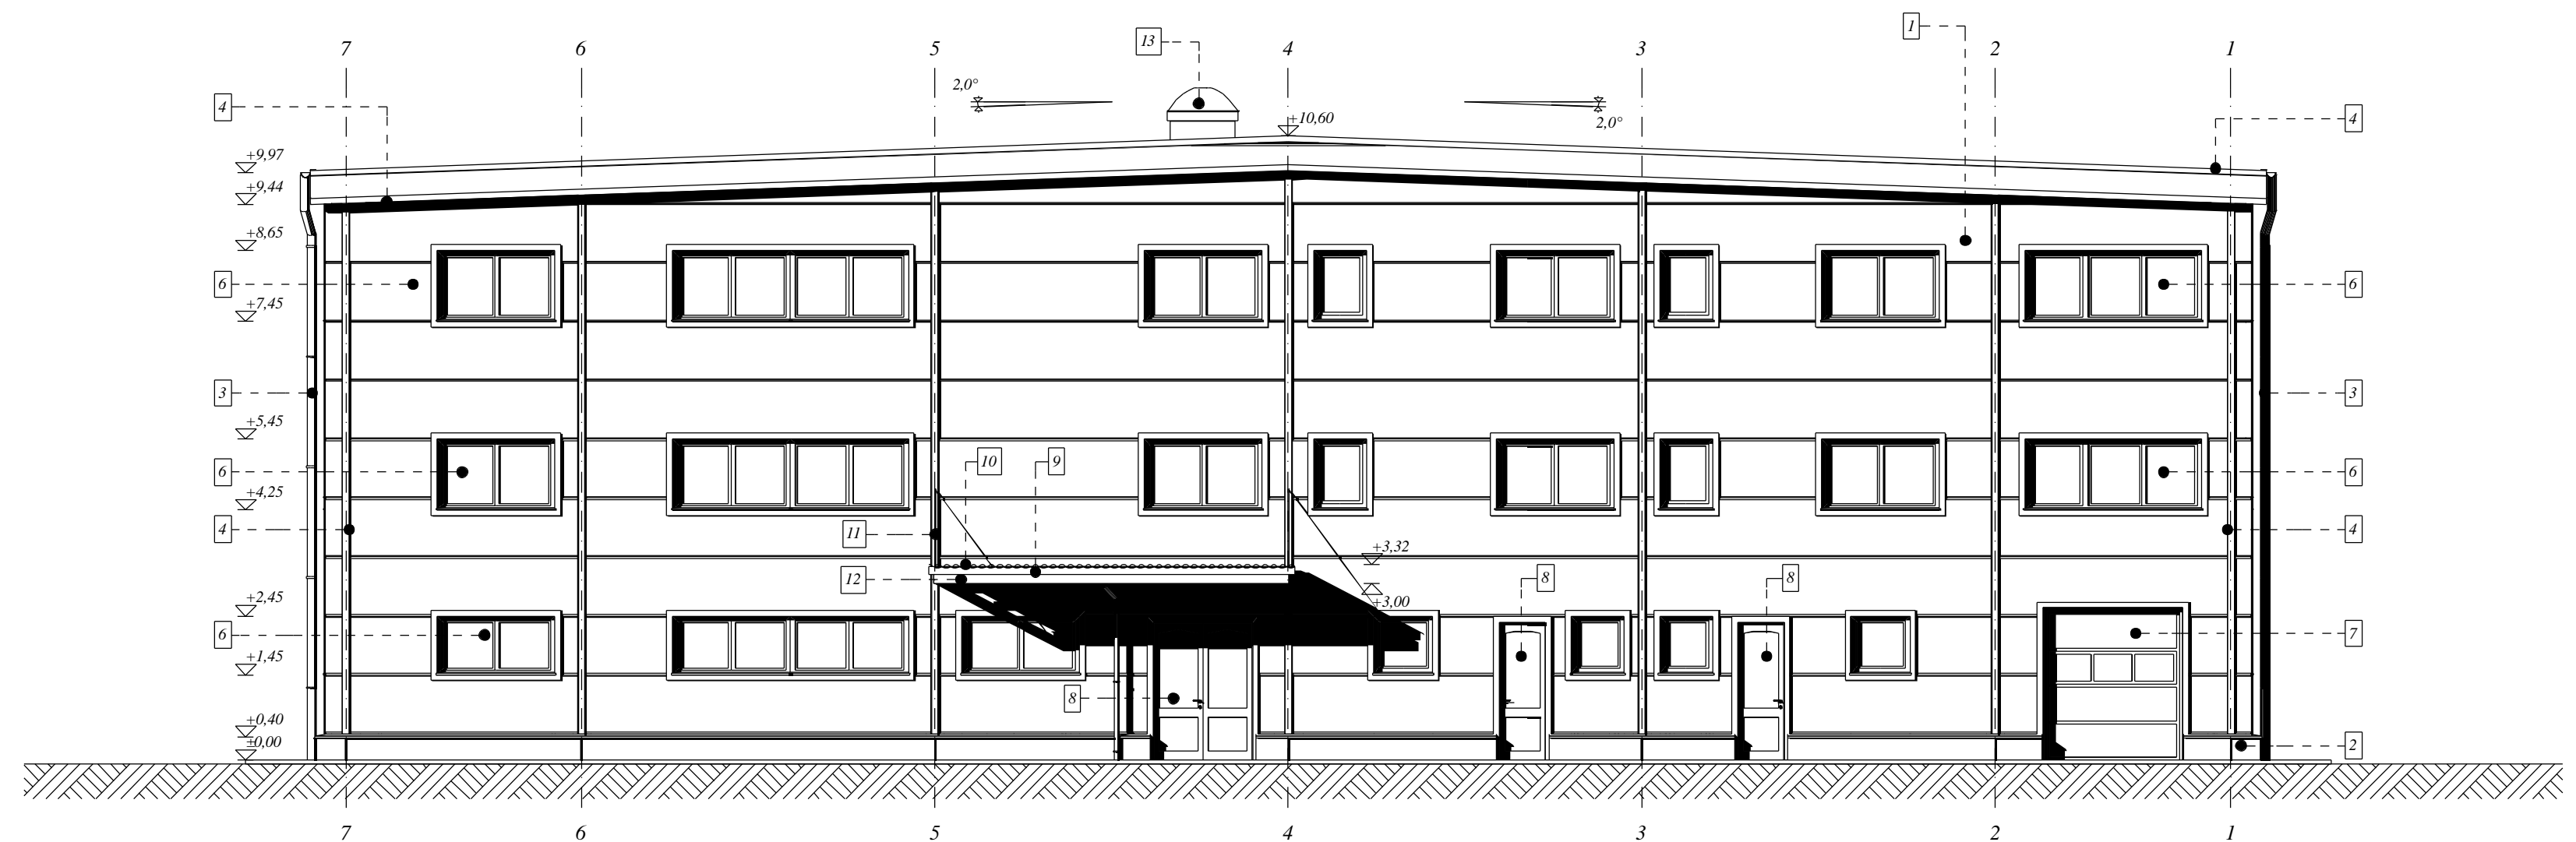

Északi homlokzat  $M = 1:100$

Homlokzati anyagok:

- 1 KINGSPAN falpanel világosbarna színben
- 2 Vasbeton lábazat sötétbarna festéssel
- 3 RHEINZINK ereszcsetorna szürke színben
- 4 Fémlemez szegés sötétbarna színben
- 5 RHENOFOL PVC tetőszigetelés
- 6 Műanyag ablak fehér színben
- 7 HÖRMANN szekcionált kapu fehér színben
- 8 Műanyag ajtó fehér színben
- 9 C120 tetőszelvény
- 10 LINDAB LTP 45 trapézlemez világosbarna színben
- 11 Gömbacél elötető függesztő
- 12 Elötető keretszerkezet U160 szelvényből
- 13 ACO greschalux hő és füstelvezető kupola

Keleti homlokzat  $M = 1:100$