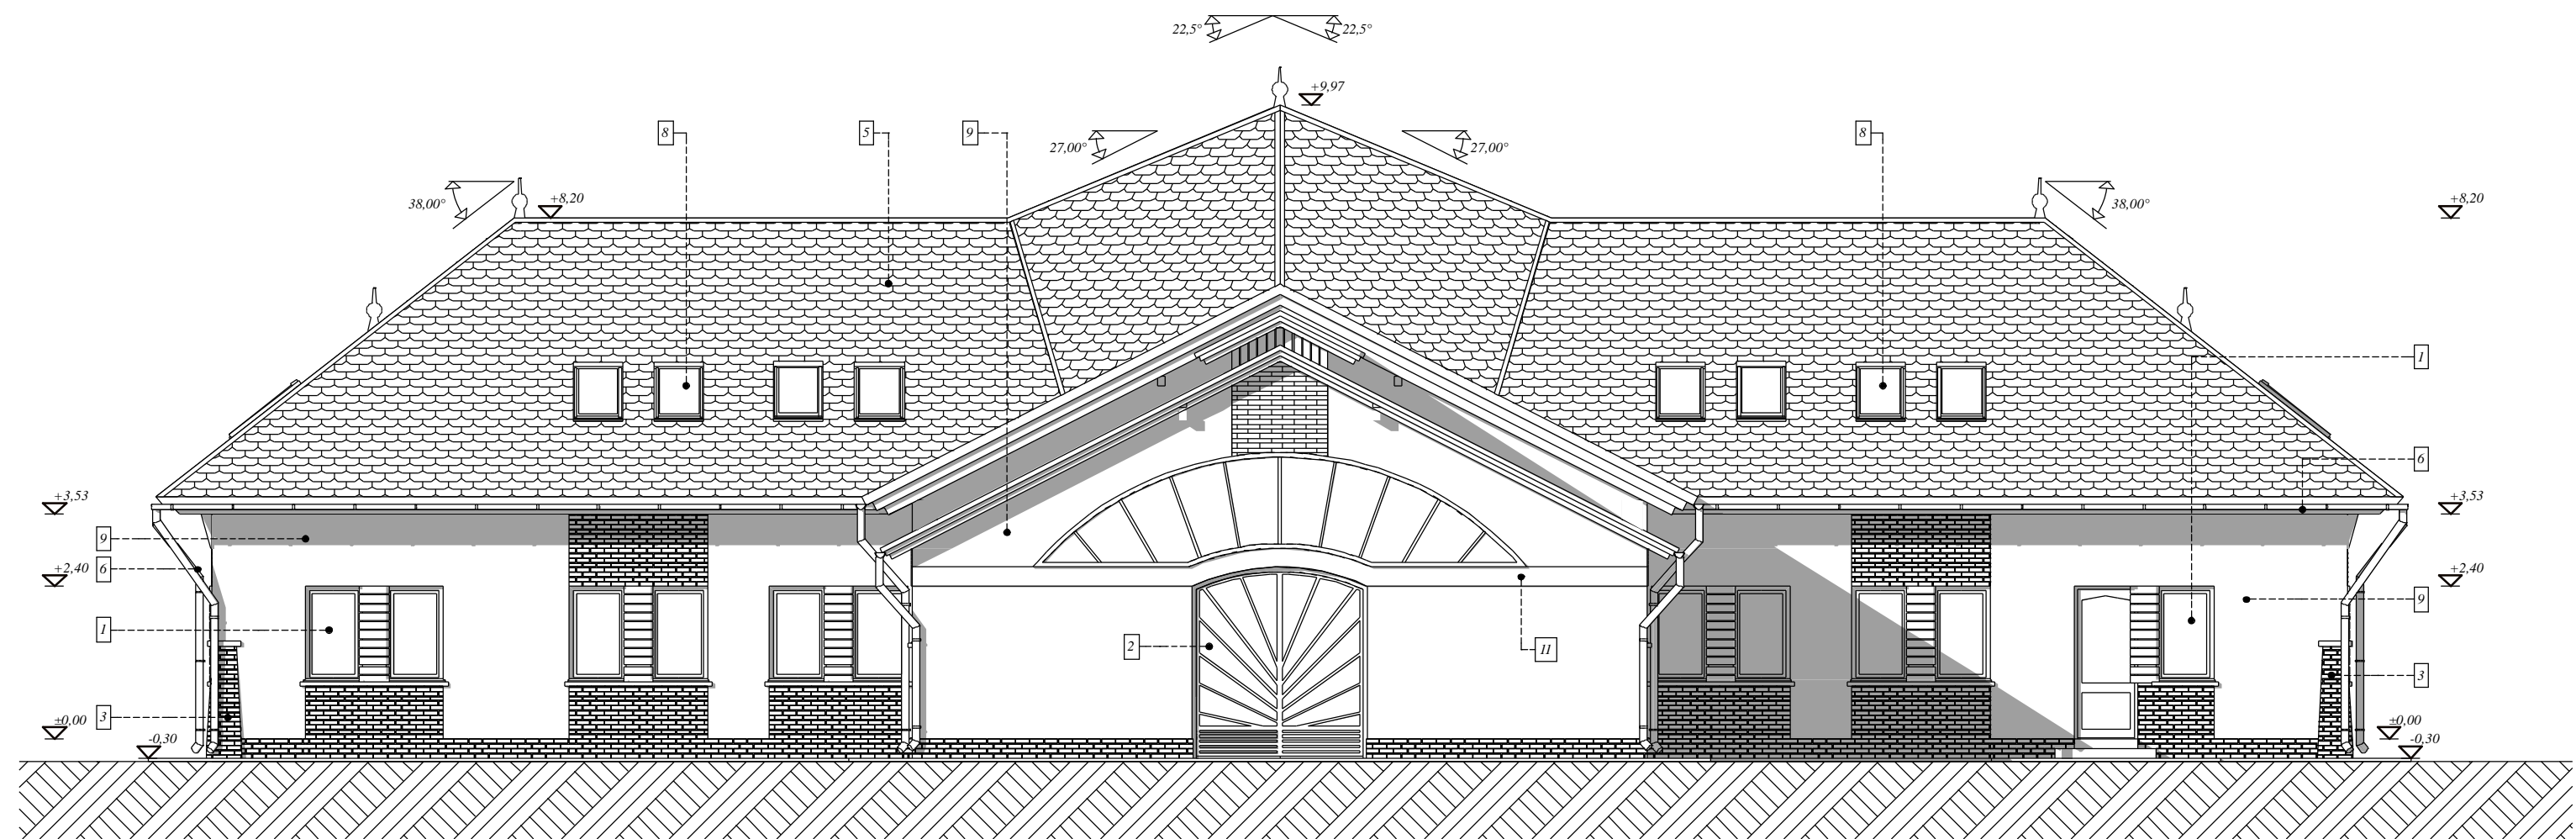

DÉLKELETI HOMLOKZAT M=1:100

ÉSZAKNYUGATI HOMLOKZAT M=1:100

Homlokzati anyagok:

- | | | | |
|-------------------------------|-------------------------------------|---|-------------------------------------|
| 1 Hőszigetelt fa nyílászáró | 4 homlokzaton megjelenő könyökfák | 7 Fa szerkezetű korlát | 10 TITÁNCINK Lemezfedés |
| 2 fa kapubejáró barna színben | 5 TONDACH cserépfedés piros színben | 8 FAKRO tetősík ablak | 11 Homlokzat vakolat szürke színben |
| 3 TERCA lábazat | 6 RHEINZINK ereszcatorna | 9 HASI homlokzativakolat törtefém színben | 12 Villám hártó |