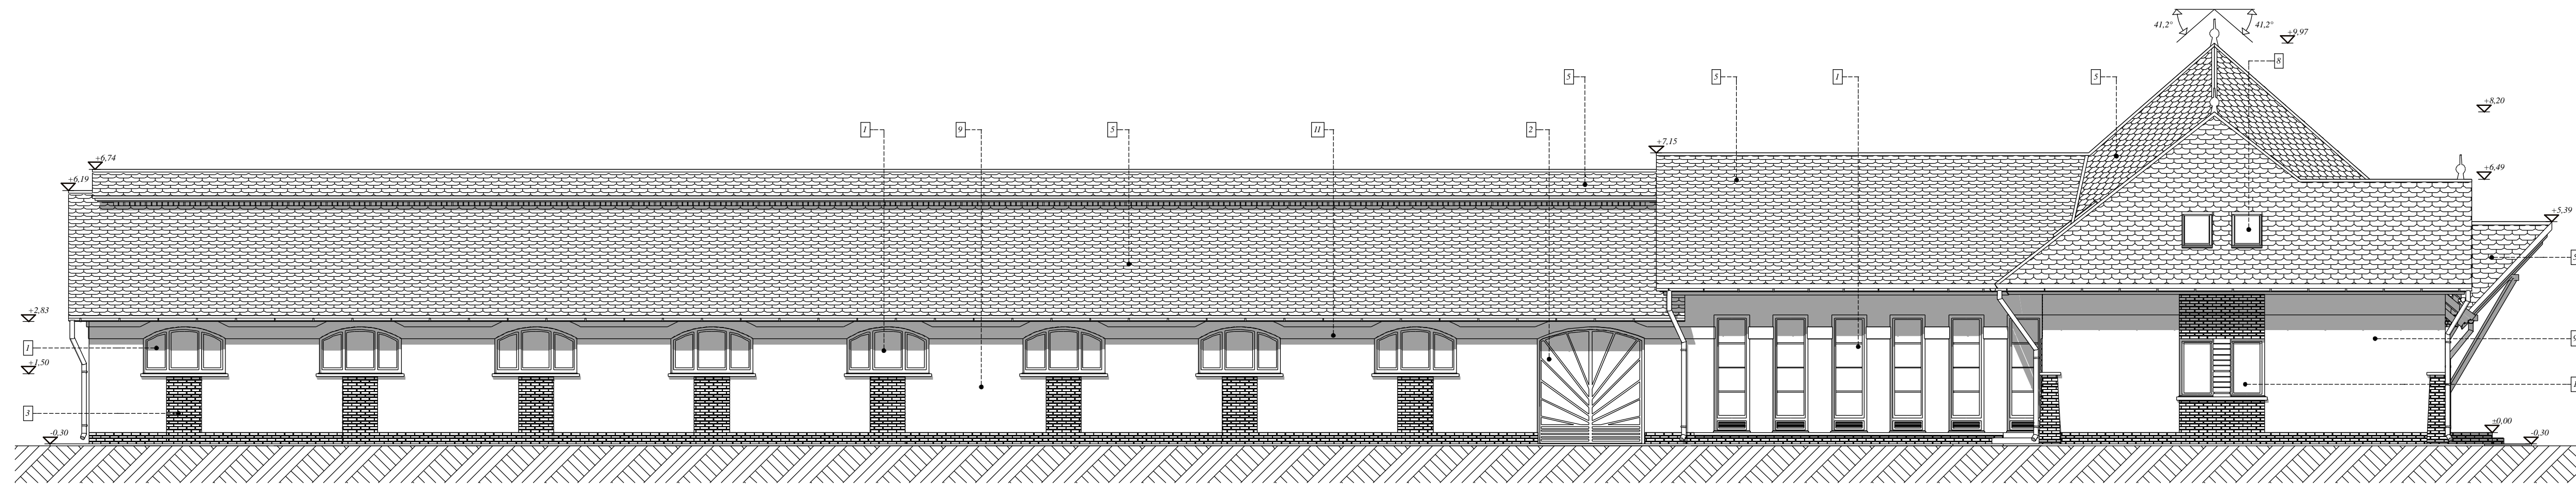

ÉSZAKKELETI HOMLOKZAT M=1:100

DÉLNYUGATI HOMLOKZAT M=1:100

Homlokzati anyagok:

- | | | | |
|-------------------------------|-------------------------------------|--|-------------------------------------|
| 1 Hőszigetelt fa nyílászáró | 4 homlokzaton megjelenő könyökfák | 7 Fa szerkezetű korlát | 10 TITÁNCINK Lemezfedés |
| 2 fa kapubejáró barna színben | 5 TONDACH cserépfedés piros színben | 8 FAKRO tetősík ablak | 11 Homlokzat vakolat szürke színben |
| 3 TERCA lábazat | 6 RHEINZINK ereszcsonoma | 9 HASI homlokzativakolat törtefhér színben | 12 Villám hártó |