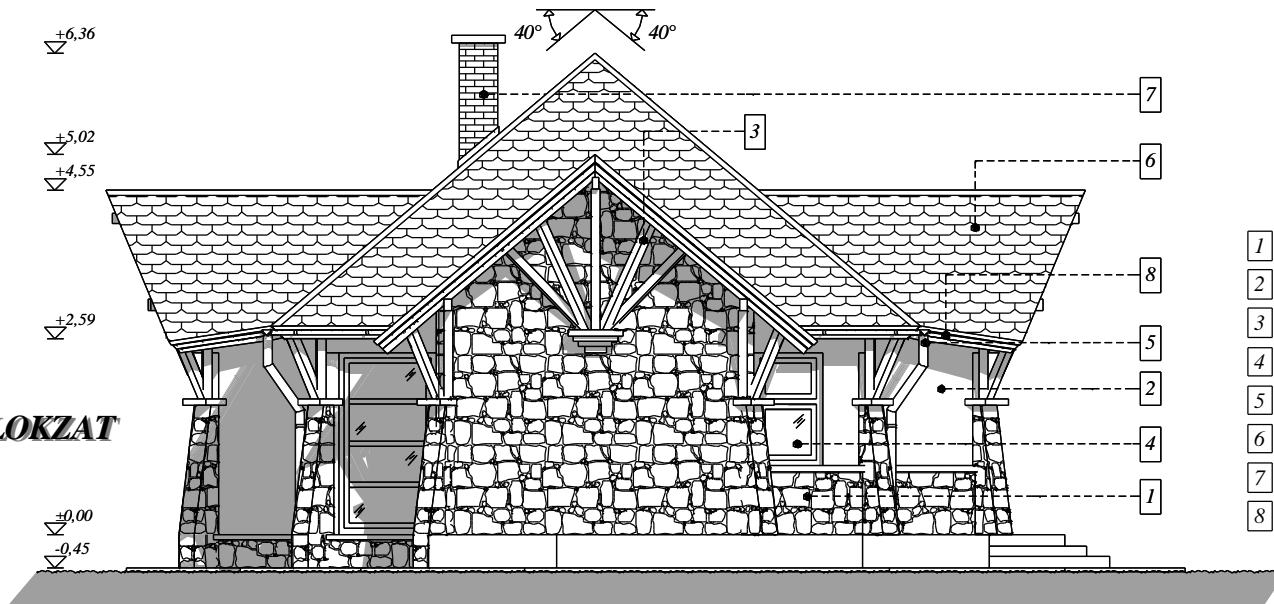

# HOMLOKZATOK

M 1:100

### Homlokzati anyagok és szerkezetek:

- 1 Vágottkő homlokzatburkolat
- 2 HASI homlokzatszakasz törtfehér színben
- 3 Homlokzaton megjelenő könyökfák
- 4 HUNGAROFA 2000 nyílászáró barna színben
- 5 PREFALZ ereszcsonna
- 6 BRAMAC tetőcserép piros színben
- 7 KM téglakémény
- 8 Ereszdeszkázat SADOLIN -EXTRA

## ÉSZAKI HOMLOKZAT

+6,36

+5,02

+2,59

±0,00

-0,45