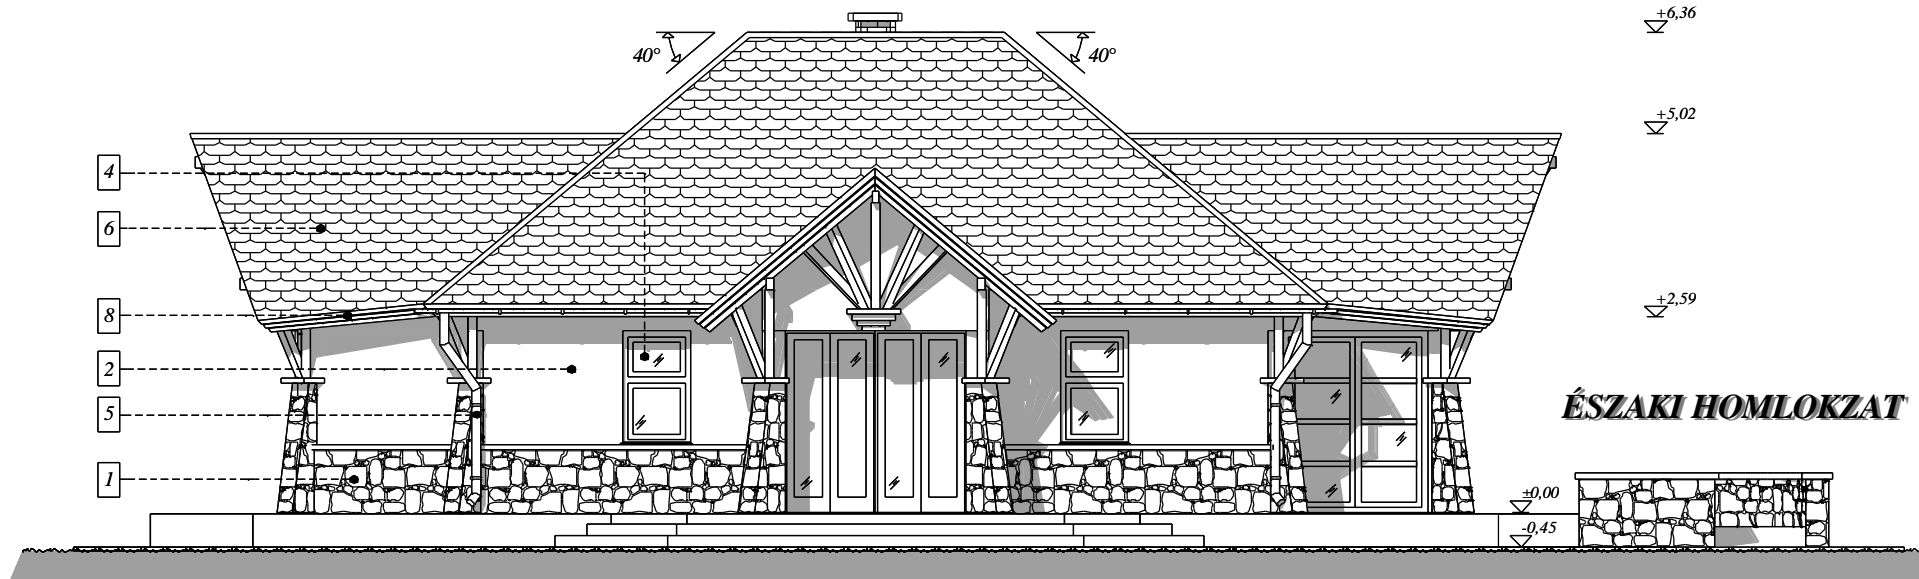

ÉSZAKI HOMLOKZAT

+6,36

+5,02

+2,59

±0,00

-0,45